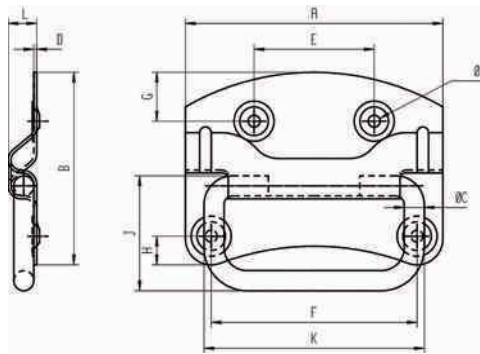

## 7372 | Poignée de caisse A.Z.

REF.	AxB	C	D	E	F	G	H	I	J	K	L	 mm	 mm	 Kg	 100 p.
733 000	<b>90x67</b>	6,5	0,9	42	72	17	10	4,2	40	77	10	3,5	4	9,4	25
733 010	<b>110x84</b>	8	1	56	83	25	13	4,8	53	99	13	4	4	15,3	20

Cotes en mm