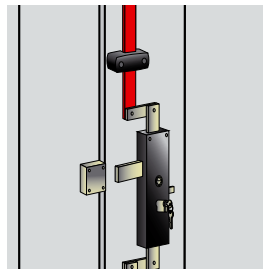

Serrures 3 points SRV01

RÉVERSIBLE

86000.. Ensemble serrure 3 points composite SRV01 sans cylindre

| | | |
|---------|--|----------------------|
| Code | | L |
| 8600016 | | Pêne court : 42,5 mm |

86011.. Tringle acier

| | | |
|---------|---------|------|
| Code | | L |
| 8601102 | Z.BLANC | 1000 |
| 8601152 | Z.BLANC | 1500 |

Les tringles de longueur 1 m s'utilisent en partie basse. Choisissez la tringle haute en fonction de la hauteur de votre fenêtre. Dans le cas de fenêtres dont la hauteur est supérieure à 2,25 m, rajouter un lacet sur la tringle haute.