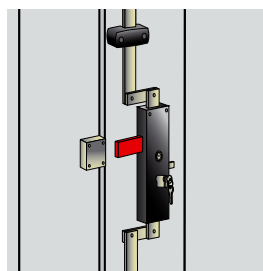

Serrures 3 points SRV01

RÉVERSIBLE

86000.. Ensemble serrure 3 points composite SRV01 sans cylindre

| | | |
|---------|--|----------------------|
| Code | | L |
| 8600016 | | Pêne court : 42,5 mm |

86011.. Tringle acier

| | | |
|---------|---------|------|
| Code | | L |
| 8601102 | Z.BLANC | 1000 |
| 8601152 | Z.BLANC | 1500 |

Les tringles de longueur 1 m s'utilisent en partie basse. Choisissez la tringle haute en fonction de la hauteur de votre fenêtre. Dans le cas de fenêtres dont la hauteur est supérieure à 2,25 m, rajouter un lacet sur la tringle haute.