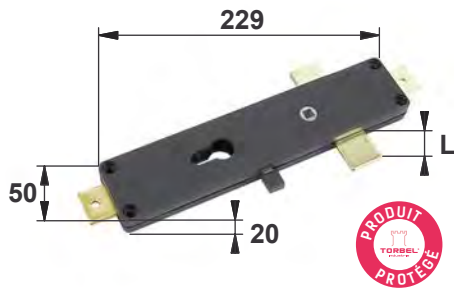

Serrures 3 points SRV01

RÉVERSIBLE

86000.. Ensemble serrure 3 points composite SRV01 sans cylindre

| | | |
|---------|--|----------------------|
| Code | | L |
| 8600016 | | Pêne court : 42,5 mm |

86011.. Tringle acier

| | | |
|---------|---------|------|
| Code | | L |
| 8601102 | Z.BLANC | 1000 |
| 8601152 | Z.BLANC | 1500 |

Les tringles de longueur 1 m s'utilisent en partie basse. Choisissez la tringle haute en fonction de la hauteur de votre fenêtre. Dans le cas de fenêtres dont la hauteur est supérieure à 2,25 m, rajouter un lacet sur la tringle haute.

8623110 Pêne long laiton

| | |
|---------|--------|
| Code | |
| 8623110 | LAITON |