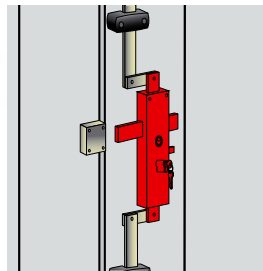

Serrures 3 points SRV01

RÉVERSIBLE

86000.. Ensemble serrure 3 points composite SRV01 sans cylindre

| | | |
|---------|--|----------------------|
| Code | | L |
| 8600016 | | Pêne court : 42,5 mm |

86011.. Tringle acier

| | | |
|---------|---------|------|
| Code | | L |
| 8601102 | Z.BLANC | 1000 |
| 8601152 | Z.BLANC | 1500 |

Les tringles de longueur 1 m s'utilisent en partie basse. Choisissez la tringle haute en fonction de la hauteur de votre fenêtre. Dans le cas de fenêtres dont la hauteur est supérieure à 2,25 m, rajouter un lacet sur la tringle haute.