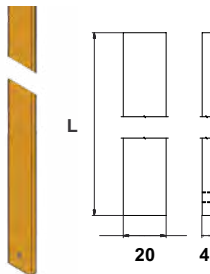

Serrures 3 points SRV01

RÉVERSIBLE

86000.. Ensemble serrure 3 points composite SRV01 sans cylindre

| | | |
|---------|--|----------------------|
| Code | | L |
| 8600016 | | Pêne court : 42,5 mm |

86011.. Tringle acier

| | | |
|---------|---------|------|
| Code | | L |
| 8601102 | Z.BLANC | 1000 |
| 8601152 | Z.BLANC | 1500 |

Les tringles de longueur 1 m s'utilisent en partie basse. Choisissez la tringle haute en fonction de la hauteur de votre fenêtre. Dans le cas de fenêtres dont la hauteur est supérieure à 2,25 m, rajouter un lacet sur la tringle haute.