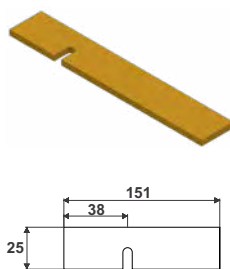

Serrures 3 points SRV01

RÉVERSIBLE

86000.. Ensemble serrure 3 points composite SRV01 sans cylindre

| | | |
|---------|--|----------------------|
| Code | | L |
| 8600016 | | Pêne court : 42,5 mm |

86011.. Tringle acier

| | | |
|---------|---------|------|
| Code | | L |
| 8601102 | Z.BLANC | 1000 |
| 8601152 | Z.BLANC | 1500 |

Les tringles de longueur 1 m s'utilisent en partie basse. Choisissez la tringle haute en fonction de la hauteur de votre fenêtre. Dans le cas de fenêtres dont la hauteur est supérieure à 2,25 m, rajouter un lacet sur la tringle haute.