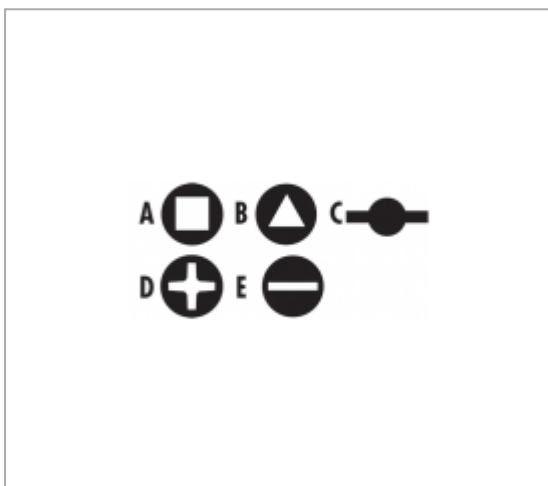

985548 | CLÉ 4 EMPREINTES POUR ARMOIRES

Description :

- Outil livré avec un adaptateur 6 pans pour embouts de 1/4" - 6,35 mm.
- 4 empreintes :
 - 2 empreintes carrées : 6, 8 mm (A).
 - 1 empreinte triangulaire : 9 mm (B).
 - 1 empreinte cylindrique à fente : 5-14 mm (C).
 - 1 embout à 2 empreintes de vissage Phillips® PH 2 (D) et fente de 7 mm (E).