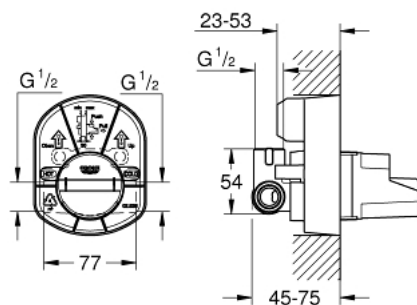

33 962 000 CORPS ENCASTRÉ POUR MITIGEUR MONOCOMMANDE

DESCRIPTION DU PRODUIT

- Pour douche
- Livré sans façade
- Montage encastré
- GROHE SilkMove Cartouche en céramique 46 mm
- Sortie haute 1/2" à utiliser avec un robinet d'arrêt séparé
- Filet à droite côté raccord
- Oeillets de fixation

NORMS & APPROVALS NF - Classement E1 C1 A3 U3

Pure Freude
an Wasser

33 962 000 **CORPS ENCASTRÉ POUR MITIGEUR MONOCOMMANDE**

PIÈCES DÉTACHÉES, janvier 1994 – now

1: Cartouche (Référence 46048000)