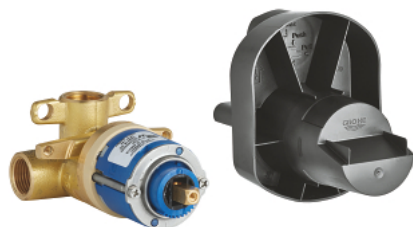

33 962 000 CORPS ENCASTRÉ POUR MITIGEUR MONOCOMMANDE

DESCRIPTION DU PRODUIT

- Pour douche
- Livré sans façade
- Montage encastré
- GROHE SilkMove Cartouche en céramique 46 mm
- Sortie haute 1/2" à utiliser avec un robinet d'arrêt séparé
- Filet à droite côté raccord
- Oeillets de fixation

NORMS & APPROVALS NF - Classement E1 C1 A3 U3

Pure Freude
an Wasser

33 962 000 **CORPS ENCASTRÉ POUR MITIGEUR MONOCOMMANDE**

PIÈCES DÉTACHÉES, janvier 1994 – now

1: Cartouche (Référence 46048000)