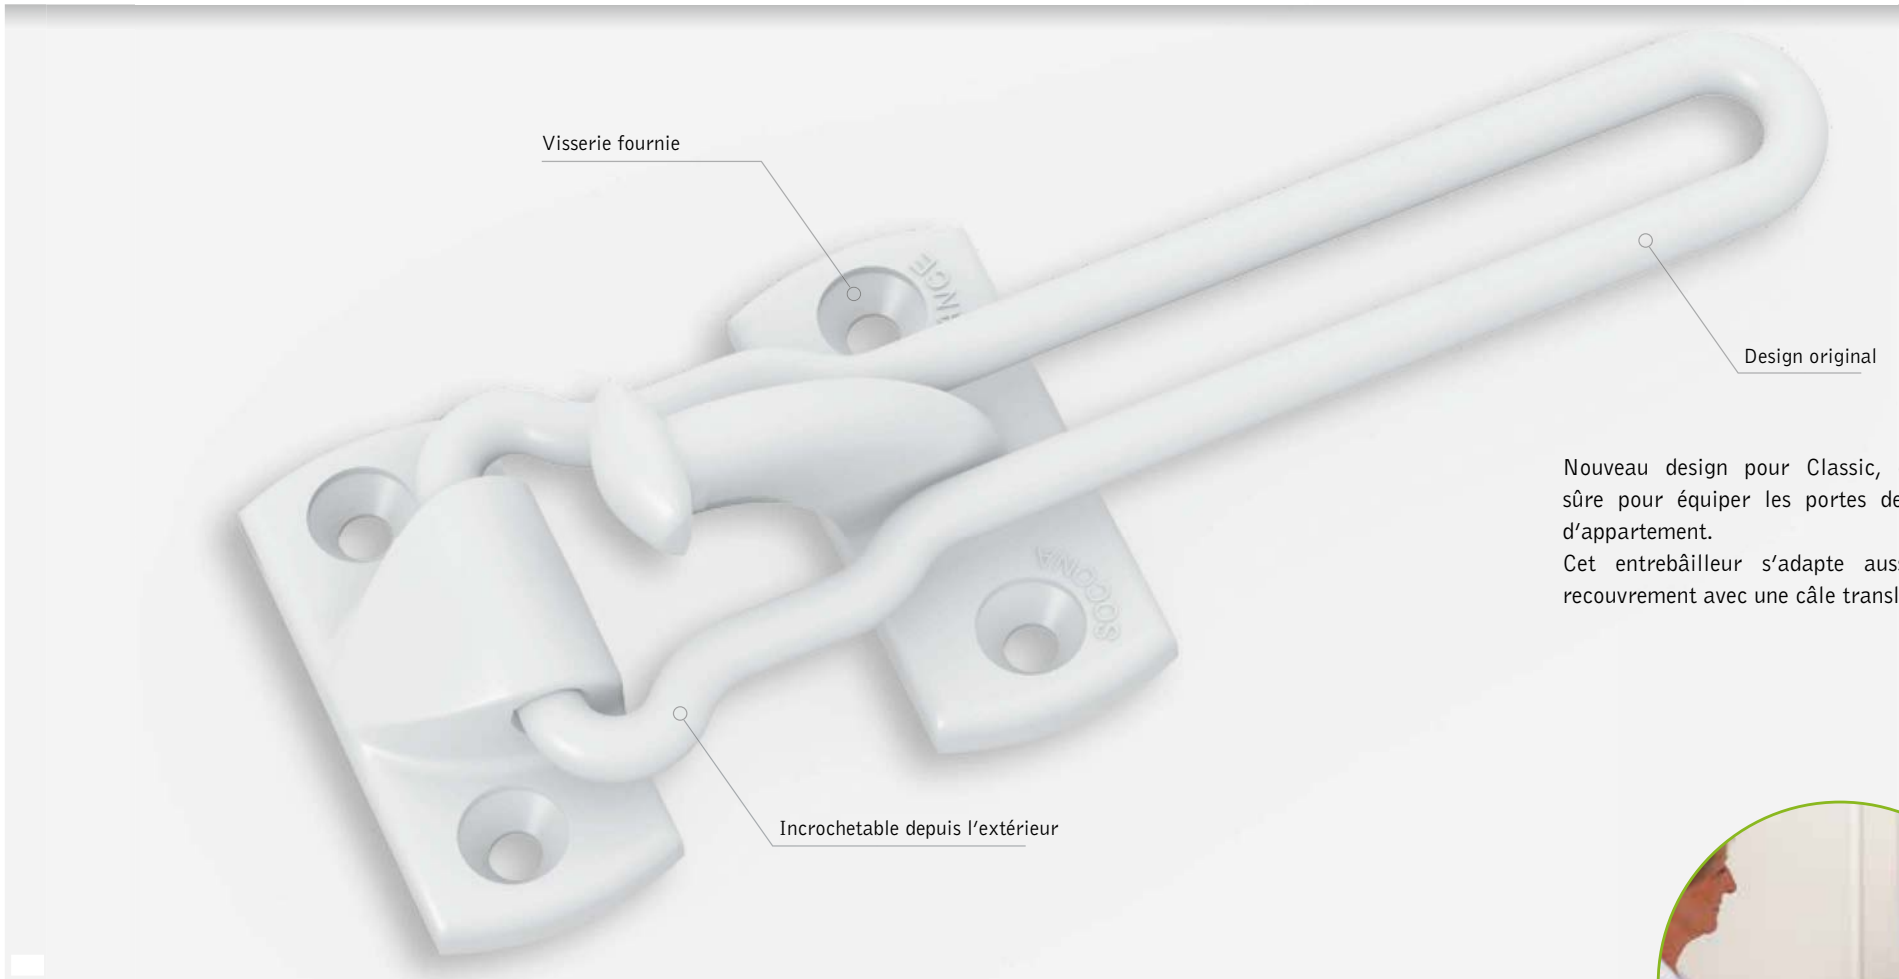

# CLASSIC

Entrebâilleur de sécurité pour porte d'entrée

Visserie fournie

Design original

Incrochetable depuis l'extérieur

Nouveau design pour Classic, qui reste une valeur sûre pour équiper les portes de chambre d'hôtel ou d'appartement.

Cet entrebâilleur s'adapte aussi sur les portes à recouvrement avec une câle translucide.

## LES + PRODUIT

- Pour les portes à recouvrement : Classic existe avec câle translucide étudiée spécialement (Réf : OR) - Épaisseur 17 mm.
- Fil acier.

Modèle déposé - Fabrication française

\* Avec cale translucide étudiée

01 - 0R1\* : Chromé

02 - 0R2\* : Doré

03 - 0R3\* : Bronze vieilli

06 - 0R6\* : Blanc

01AL : Chromé

02AL : Doré

Modèle allongé (200 mm) spécial portes épaisses