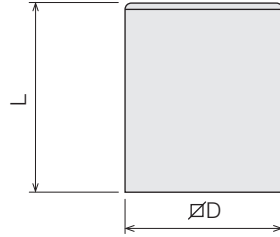

i-410

KUBE

cod.	ØD	L	
34010	10	22	
34015	15	25	
34020	20	28	
34025	25	30	

AISI 304

i-426

KUBE

cod.	ØD	L	
34110	10	24	
34115	15	30	
34120	20	33	
34125	25	36	

AISI 304