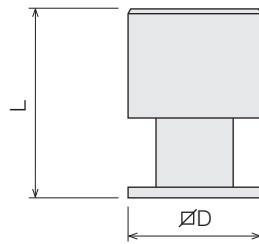

i-410

KUBE

cod.	ØD	L	
34010	10	22	
34015	15	25	
34020	20	28	
34025	25	30	

AISI 304

i-426

KUBE

cod.	ØD	L	
34110	10	24	
34115	15	30	
34120	20	33	
34125	25	36	

AISI 304