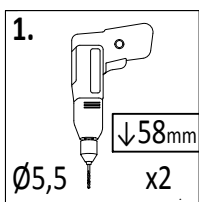

Prévue pour les enfants de plus de 3 ans.

Danger de chute ou de choc.

Poids maximal d'un utilisateur : 50 kg.

Nombre maximal d'utilisateurs présents en

même temps sur la même aire de jeux: 4.

W80

W40

	JUNIOR	SUN/ JOY	PARADISE/ FORTRESS	SHIP	ROCKET/ GIANT	KINGDOM	under Platform's	under House
	pcs	pcs	pcs	pcs	pcs	pcs	pcs	pcs
W80	16	0	5	0	0	0	16	16
W40	24	24	24	24	24	24	24	24