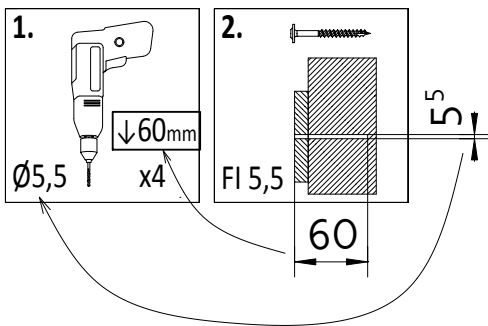

Prévue pour les enfants de plus de 3 ans.

Danger de chute ou de choc.

Poids maximal d'un utilisateur : 50 kg.

Nombre maximal d'utilisateurs présents en

même temps sur la même aire de jeux: 4.

W80

W40

	JUNIOR	SUN/ JOY	PARADISE/ FORTRESS	SHIP	ROCKET/ GIANT	KINGDOM	under Platform's	under House
	pcs	pcs	pcs	pcs	pcs	pcs	pcs	pcs
W80	16	0	5	0	0	0	16	16
W40	24	24	24	24	24	24	24	24

3,2 x 5,8 cm

2 **4** **KP** **3**

	JUNIOR	SUN/ JOY	PARADISE/ FORTRESS	SHIP	ROCKET/ GIANT	KINGDOM	under Platform's	under House
	cm x pcs	cm x pcs	cm x pcs	cm x pcs	cm x pcs	cm x pcs	cm x pcs	cm x pcs
1	105cm x 2pcs	120cm x 2pcs	130cm x 2pcs	160cm x 2pcs	140cm x 2pcs	150cm x 2pcs	120cm x 2pcs	120cm x 2pcs

4 x2

KP x2

Zgodnie z normą PN-EN 71 stosuj zalecenia producenta odnośnie odległości oraz metody mocowania poszczególnych elementów
 In compliance with the standard PN-EN 71, apply guidelines of the producer in relation to distances and methods of fastening individual elements