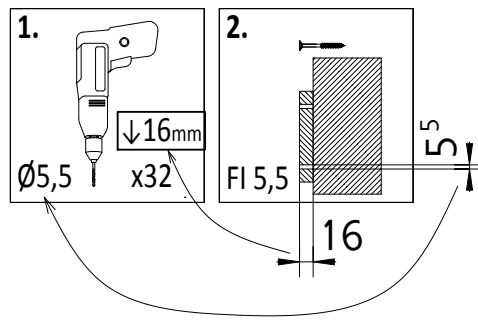

Prévue pour les enfants de plus de 3 ans.

Danger de chute ou de choc.

Poids maximal d'un utilisateur : 50 kg.

Nombre maximal d'utilisateurs présents en

même temps sur la même aire de jeux: 4.

W80

W40

	JUNIOR	SUN/ JOY	PARADISE/ FORTRESS	SHIP	ROCKET/ GIANT	KINGDOM	under Platform's	under House
	pcs	pcs	pcs	pcs	pcs	pcs	pcs	pcs
W80	16	0	5	0	0	0	16	16
W40	24	24	24	24	24	24	24	24

3,2 x 5,8 cm

2 **4** **KP** **3**

	JUNIOR	SUN/ JOY	PARADISE/ FORTRESS	SHIP	ROCKET/ GIANT	KINGDOM	under Platform's	under House
	cm x pcs	cm x pcs	cm x pcs	cm x pcs	cm x pcs	cm x pcs	cm x pcs	cm x pcs
1	105cm x 2pcs	120cm x 2pcs	130cm x 2pcs	160cm x 2pcs	140cm x 2pcs	150cm x 2pcs	120cm x 2pcs	120cm x 2pcs

4 x2

KP x2

Zgodnie z normą PN-EN 71 stosuj zalecenia producenta odnośnie odległości oraz metody mocowania poszczególnych elementów
 In compliance with the standard PN-EN 71, apply guidelines of the producer in relation to distances and methods of fastening individual elements