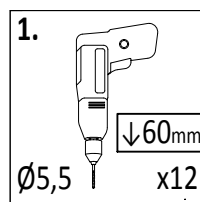

Prévue pour les enfants de plus de 3 ans.

Danger de chute ou de choc.

Poids maximal d'un utilisateur : 50 kg.

Nombre maximal d'utilisateurs présents en

même temps sur la même aire de jeux: 4.

W80

W40

	JUNIOR	SUN/ JOY	PARADISE/ FORTRESS	SHIP	ROCKET/ GIANT	KINGDOM	under Platform's	under House
	pcs	pcs	pcs	pcs	pcs	pcs	pcs	pcs
W80	16	0	5	0	0	0	16	16
W40	24	24	24	24	24	24	24	24