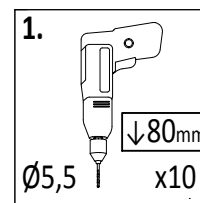

Prévue pour les enfants de plus de 3 ans.

Danger de chute ou de choc.

Poids maximal d'un utilisateur : 50 kg.

Nombre maximal d'utilisateurs présents en

même temps sur la même aire de jeux: 4.

W80

W40

	JUNIOR	SUN/ JOY	PARADISE/ FORTRESS	SHIP	ROCKET/ GIANT	KINGDOM	under Platform's	under House
	pcs	pcs	pcs	pcs	pcs	pcs	pcs	pcs
W80	16	0	5	0	0	0	16	16
W40	24	24	24	24	24	24	24	24