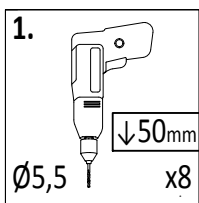

Prévue pour les enfants de plus de 3 ans.

Danger de chute ou de choc.

Poids maximal d'un utilisateur : 50 kg.

Nombre maximal d'utilisateurs présents en

même temps sur la même aire de jeux: 4.

W80

W40

	JUNIOR	SUN/ JOY	PARADISE/ FORTRESS	SHIP	ROCKET/ GIANT	KINGDOM	under Platform's	under House
	pcs	pcs	pcs	pcs	pcs	pcs	pcs	pcs
W80	16	0	5	0	0	0	16	16
W40	24	24	24	24	24	24	24	24