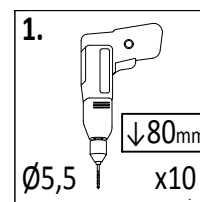

Prévue pour les enfants de plus de 3 ans.

Danger de chute ou de choc.

Poids maximal d'un utilisateur : 50 kg.

Nombre maximal d'utilisateurs présents en

même temps sur la même aire de jeux: 4.

W80

W40

	JUNIOR	SUN/ JOY	PARADISE/ FORTRESS	SHIP	ROCKET/ GIANT	KINGDOM	under Platform's	under House
	pcs	pcs	pcs	pcs	pcs	pcs	pcs	pcs
W80	16	0	5	0	0	0	16	16
W40	24	24	24	24	24	24	24	24