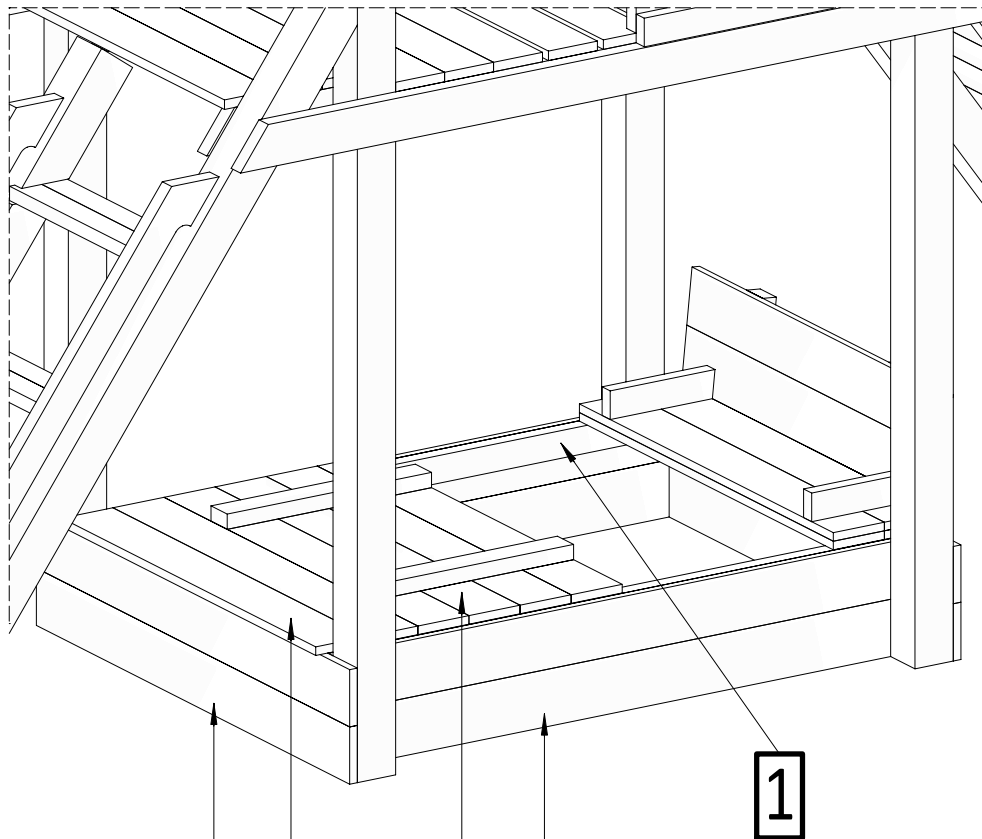

Prévue pour les enfants de plus de 3 ans.

Danger de chute ou de choc.

Poids maximal d'un utilisateur : 50 kg.

Nombre maximal d'utilisateurs présents en

même temps sur la même aire de jeux: 4.

W80

W40

	JUNIOR	SUN/ JOY	PARADISE/ FORTRESS	SHIP	ROCKET/ GIANT	KINGDOM	under Platform's	under House
	pcs	pcs	pcs	pcs	pcs	pcs	pcs	pcs
W80	16	0	5	0	0	0	16	16
W40	24	24	24	24	24	24	24	24