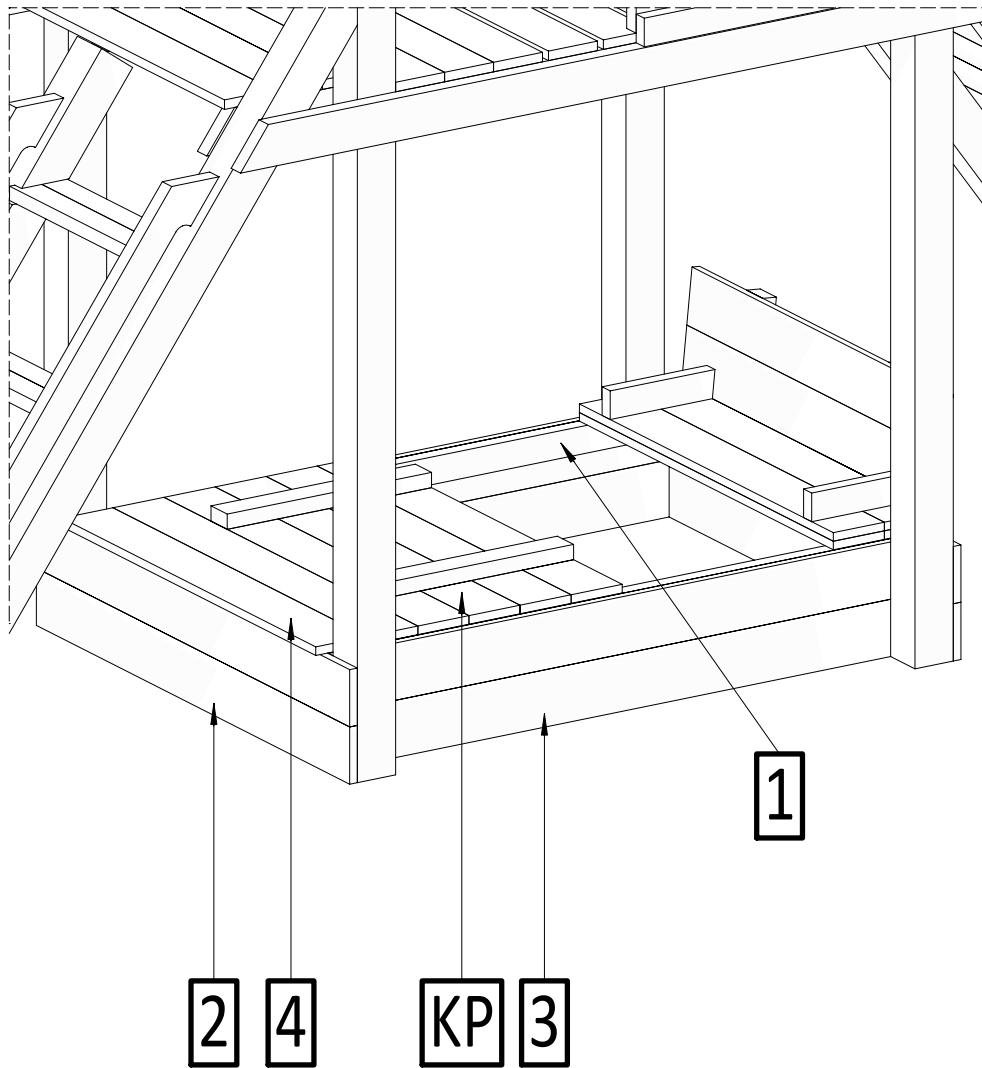

Prévue pour les enfants de plus de 3 ans.

Danger de chute ou de choc.

Poids maximal d'un utilisateur : 50 kg.

Nombre maximal d'utilisateurs présents en

même temps sur la même aire de jeux: 4.

W80

W40

	JUNIOR	SUN/ JOY	PARADISE/ FORTRESS	SHIP	ROCKET/ GIANT	KINGDOM	under Platform's	under House
	pcs	pcs	pcs	pcs	pcs	pcs	pcs	pcs
W80	16	0	5	0	0	0	16	16
W40	24	24	24	24	24	24	24	24

3,2 x 5,8 cm

2 **4** **KP** **3**

	JUNIOR	SUN/ JOY	PARADISE/ FORTRESS	SHIP	ROCKET/ GIANT	KINGDOM	under Platform's	under House
	cm x pcs	cm x pcs	cm x pcs	cm x pcs	cm x pcs	cm x pcs	cm x pcs	cm x pcs
1	105cm x 2pcs	120cm x 2pcs	130cm x 2pcs	160cm x 2pcs	140cm x 2pcs	150cm x 2pcs	120cm x 2pcs	120cm x 2pcs