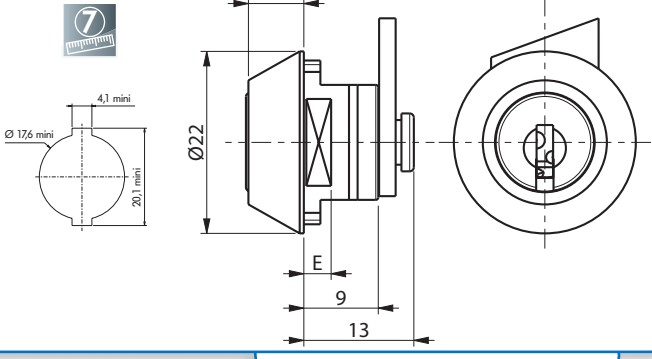

1112

Notes

REF	L	E	Course	Sens	Sortie de clé	Type de clé	PG possible	Fixation serrure	Type came	Fixation came
1112	9	4,3	1/2T	D ou G	2	ST	NON	Fourchette	1304	Clips

Informations

Toutes les serrures sont livrées sans came avec fourchette de fixation, 1 Clips pour fixation de came et 2 clés.
Souvent utilisée en application boîtes aux lettres avec came 1112H.
Numéro de clé à préciser : varié, s'entrouvrant (par défaut les serrures sont fournies en combinaisons variées).