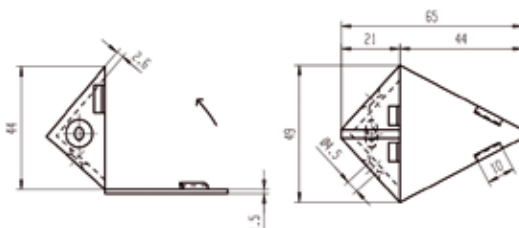

## || Tac Ecker Polypropylène 24x25x25 2 trous fraisés

REF.	FINITION	AxB	C	D	E	F	H	 100 p.
511 620	Blanc	23,5x22,5	4,5	3,5	13	13	24	0,6
511 640	Marron	23,5x22,5	4,5	3,5	13	13	24	0,6
512 610	Pin	23,5x22,5	4,5	3,5	13	13	24	0,6

## || Tac Ecker large Polypropylène 43x25x25 3 trous fraisés

REF.	FINITION	AxB	C	D	E	F	H	 100 p.
511 710	Blanc	43x22,5	4,6	3,5	12,5	12,5	24	0,8

## Tac Ecker 3 faces Polypropylène 27x60x54 3 trous fraisés

REF.	FINITION	AxB	C	D	 100 p.	
511 870	Blanc	49x44	4,5	4	0,7	50

Cotes en mm