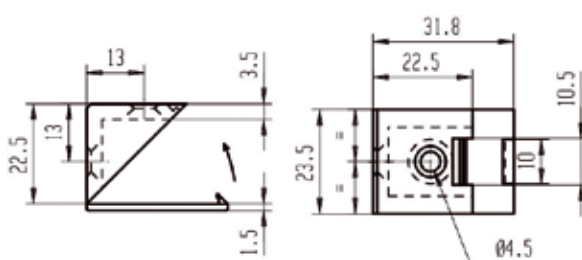

## || Tac Ecker Polypropylène 24x25x25 2 trous fraisés

REF.	FINITION	AxB	C	D	E	F	H	 100 p.
511 620	Blanc	23,5x22,5	4,5	3,5	13	13	24	0,6
511 640	Marron	23,5x22,5	4,5	3,5	13	13	24	0,6
512 610	Pin	23,5x22,5	4,5	3,5	13	13	24	0,6

## || Tac Ecker large Polypropylène 43x25x25 3 trous fraisés

REF.	FINITION	AxB	C	D	E	F	H	 100 p.
511 710	Blanc	43x22,5	4,6	3,5	12,5	12,5	24	0,8

## Tac Ecker 3 faces Polypropylène 27x60x54 3 trous fraisés

REF.	FINITION	AxB	C	D	 100 p.	
511 870	Blanc	49x44	4,5	4	0,7	50

Cotes en mm