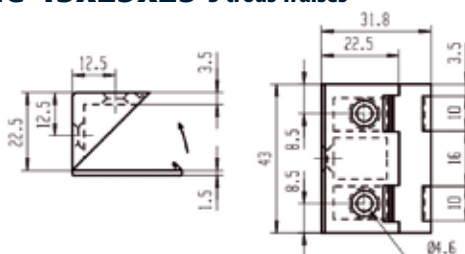

## || Tac Ecker Polypropylène 24x25x25 2 trous fraisés

REF.	FINITION	AxB	C	D	E	F	H	 100 p.
511 620	Blanc	23,5x22,5	4,5	3,5	13	13	24	0,6
511 640	Marron	23,5x22,5	4,5	3,5	13	13	24	0,6
512 610	Pin	23,5x22,5	4,5	3,5	13	13	24	0,6

## || Tac Ecker large Polypropylène 43x25x25 3 trous fraisés

REF.	FINITION	AxB	C	D	E	F	H	 100 p.
511 710	Blanc	43x22,5	4,6	3,5	12,5	12,5	24	0,8

## Tac Ecker 3 faces Polypropylène 27x60x54 3 trous fraisés

REF.	FINITION	AxB	C	D	 100 p.	
511 870	Blanc	49x44	4,5	4	0,7	50

Cotes en mm