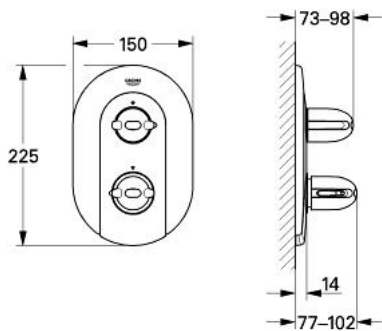

19 663 000 **GROHTHERM 3000 MITIGEUR THERMOSTATIQUE 1 SORTIE DOUCHE**

DESCRIPTION DU PRODUIT

- Colour: Chromé
- Livré sans corps encastré (à commander séparément)
- Facade pour mitigeur encastré (pour 34 966)
- Rosace étanche
- Fixation dissimulée
- économiseur d'eau
- Butée éco réglable séparément
- GROHE SafeStop butée à 38°C
- GROHE Finition Longue Durée

2: Douille (Référence 04952000)

3: Poignée d'arrêt (Référence 47442IP0)

3.1: Plaque de recouvrement poignée (Référence 02490P0M)

4: Douille (Référence 47525000)

4.1: Douille (Référence 04951000)

5: Rosace (Référence 47526IP0)

6: Rallonge 27,5 mm (Référence 47358000)*

*Accessoires spéciaux