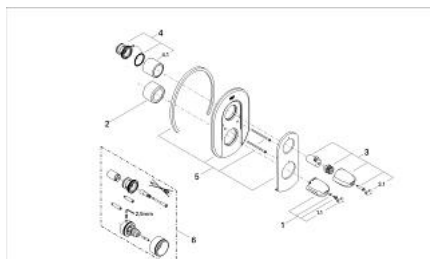

19 663 000 **GROHTHERM 3000 MITIGEUR THERMOSTATIQUE 1 SORTIE DOUCHE**

PIÈCES DÉTACHÉES, janvier 1997 – now

1: Poignée graduée (Référence 47440IP0)

1.1: Plaque de recouvrement poignée (Référence 02490P0M)