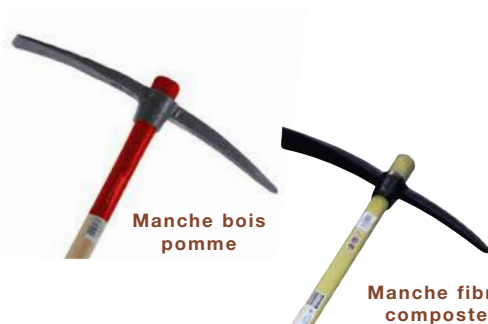

CÔTÉ JARDIN

LES PELLE LES PIOCHES

PRÉPARER LA TERRE

GARANTIE
25
ANS

PELLE PIOCHE PLIANTE

CAMPING - ACIER

CARACTÉRISTIQUES

- Compacte, multi-usages : creuser, déblayer, dégager.

	RÉF. OUTIL		
Manche Bois pomme verni H 47 cm	573101		1
	3 026725 731019		

+

GARANTIE
25
ANS

KIT PELLE + PIOCHE

ACIER FORGÉ

CARACTÉRISTIQUES

- Pour tous travaux de terrassement ou de dépierrage.
- Manche verni.

	RÉF. OUTIL		
	29 CM - 2 KG		
Manche Bois Pelle : H 110 cm Pioche : H 90 cm	553126		3
	3 026725 531268		

Manche bois
pomme

Manche fibre
composite

GARANTIE
25
ANS

PIOCHE PRO TERRASSIER

ACIER FORGÉ

CARACTÉRISTIQUES