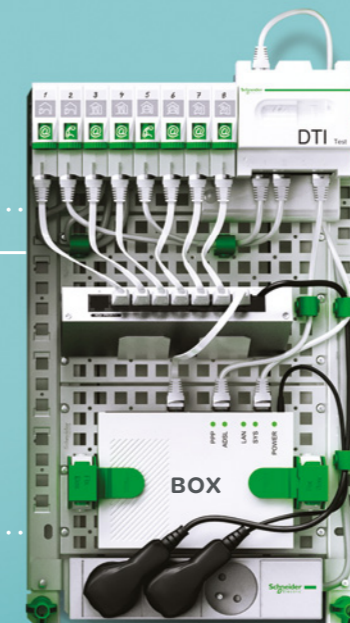

* La norme NFC 15-100 impose un coffret de communication par logement et une prise RJ45 par pièce.

TÉLÉVISEUR

VIDÉO SURVEILLANCE

COFFRET LEXCOM HOME

ACCESSIBILITÉ
QUALITÉ DU DÉBIT
ÉVOLUTIVITÉ

SMARTPHONE

TABLETTE

IMPRIMANTE

TÉLÉPHONE

* prises RJ45

LE SYSTÈME LEXCOM HOME

UNE EXPÉRIENCE MULTI UTILISATEURS

Le système LexCom Home est au coeur de votre installation multimédia. En y raccordant vos appareils, il permettra à toute la famille de profiter pleinement de vos objets connectés.