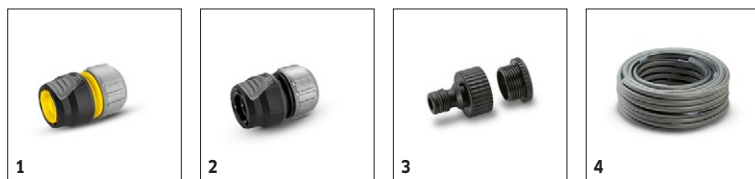

Pistolet multifonctions en métal Premium

Avec ce pistolet d'arrosage multifonctions de haute qualité produit en métal durable, vous pouvez arroser différentes plantes selon la demande. Le pistolet est équipé d'une poignée rotative et d'une tête d'arrosage ne laissant aucune goutte.

Caractéristiques techniques

N° d'art.	2.645-271.0	
Code EAN	4054278047560	
Poids	kg	0,3
Dimensions (l x L x h)	mm	250 × 70 × 130

Équipement

Nombre de formes d'arrosage	4	Jet crayon	-
Poignée rotative	■	Jet douche	■
	■	Jet plat vertical	-
Débit d'eau peut être réglé	■		
	■		
Des éléments en plastique doux	■		
Métal	■		
Jet conique	-		
Jet brumisation	■		
Jet plat horizontal	■		
Jet perlé	■		

PISTOLET MULTIFONCTIONS EN MÉTAL PREMIUM 2.645-271.0

KÄRCHER

		N° d'art.				Prix	Descriptif	
Systèmes de raccordement et de rangement de flexibles								
Raccord universel Premium	1	2.645-195.0					La nouvelle génération de raccords Kärcher est robuste et compatible avec tous les diamètres de tuyaux présents sur le marché (13mm, 15 mm et 19 mm). Grâce à 2 pattes internes, la fixation de l'accessoire est impeccable et résiste même si l'une des pattes casse.	<input type="checkbox"/>
Raccord universel Premium aquastop	2	2.645-196.0						<input type="checkbox"/>
Nez de robinets G3/4 + réduction G1/2	3	2.645-006.0					Kärcher propose un éventail complet d'accessoires pour raccorder, déconnecter et réparer votre système d'arrosage. Les raccords universels brevetés sont compatibles avec les 3 principaux diamètres de tuyaux présents sur le marché.	<input type="checkbox"/>
Flexibles								
Tuyau PrimoFlex Premium 1/2" 20 m	4	2.645-150.0					Tuyau d'arrosage PrimoFlex® Premium haute qualité (1/2"), 20 m. Armature double brevetée. Inoffensif pour la santé. Pression de cassure: 50 bars. Résiste aux températures de -20 à 65°C.	<input type="checkbox"/>