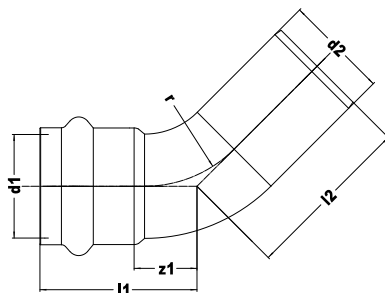

SP5040V coude 45°
(à sertir x mâle)

dimensions	référence	l1	l2	z1	r
12	6670171	26	28	8	15
14	6670173	30	32	8	18
15	6670180	30	32	8	18
16	6670182	31	33	9	20
18	6670191	31	33	9	22
22	6670202	34	36	11	27
28	6670213	38	40	14	34
35	6670224	38	39	13	42
42	6670235	52	54	16	51
54	6670246	60	64	19	65