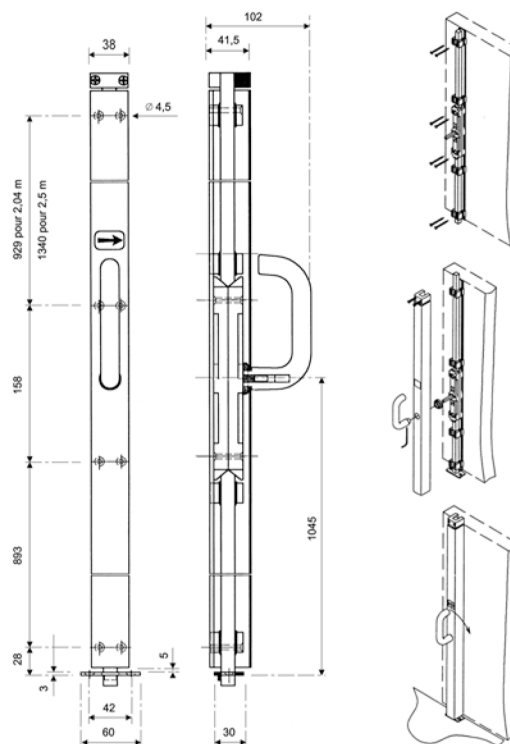

CRÉMONES

Crémones carénées 335

> MODÈLE 335 (*)

Fam.	Référence	Gencod 315915	Désignation produit
6	335 S 204	024648 0	CREMONE 335 LONGUEUR.2,04 ARGENT
6	335 S 204	024650 3	CREMONE 335 LONGUEUR.2,04 BLANC
6	335 S 204	036817 5	CREMONE 335 LONGUEUR.2,04 B1247M
6	335 S 204	024651 0	CREMONE 335 LONGUEUR.2,04 NOIR
6	335 S 250	024654 1	CREMONE 335 LONGUEUR.2,50 ARGENT
6	335 S 250	024656 5	CREMONE 335 LONGUEUR.2,50 BLANC
6	335 S 250	036819 9	CREMONE 335 LONGUEUR.2,50 B1247M
6	335 S 250	024657 2	CREMONE 335 LONGUEUR.2,50 NOIR

Cahier technique CRÉMONES

Réf. 335