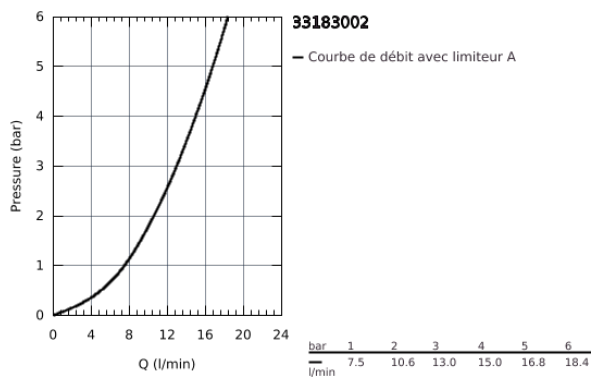

33 183 002 EURODISC COSMOPOLITAN MITIGEUR MONOCOMMANDE LAVABO TAILLE S

DESCRIPTION DU PRODUIT

- Monotrou sur plage
- Levier de commande métallique
- **GROHE SilkMove** Cartouche en céramique 35 mm
- **GROHE StarLight** Chrome éclatant et durable
- **GROHE FastFixation Plus** installation ultra rapide
- Tirette et garniture de vidage 1-1/4"
- Flexibles de raccordement souples, sertis d'usine
- Limiteur de température en option (46375)

33 183 002 **EURODISC COSMOPOLITAN MITIGEUR MONOCOMMANDE LAVABO**
TAILLE S

PIÈCES DÉTACHÉES

- 1: levier (N ° de commande 46738000)
- 2: capot (N ° de commande 46492000)
- 3: bague filetée (N ° de commande 46460000)
- 4: CARTOUCHE CERAMIQUE PETIT MODEL DIA.35MM (N ° de commande 46374000)
- 5: tirette de vidage (N ° de commande 46739000)
- 6: mousseur (N ° de commande 13929000)
- 7: jeu de montage (N ° de commande 46645000)
- 8: VIDAGE LAVABO/BIDET (N ° de commande 28910000)
- 8.1: clapet (N ° de commande 07182000)
- 8.2: tige du collier d'excentrique (N ° de commande 07052000)
- 9: limiteur de température (N ° de commande 46375000)*
- 10: clé à pipe (N ° de commande 19332000)*
- 11: clé de montage (N ° de commande 19017000)*