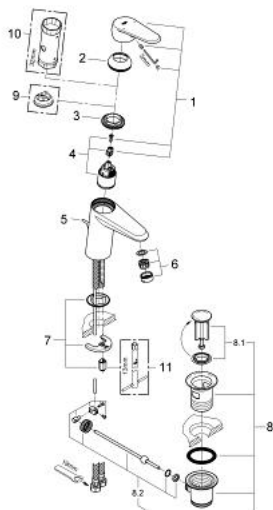

33 183 002 EURODISC COSMOPOLITAN MITIGEUR MONOCOMMANDE LAVABO TAILLE S

DESCRIPTION DU PRODUIT

- Monotrou sur plage
- Levier de commande métallique
- **GROHE SilkMove** Cartouche en céramique 35 mm
- **GROHE StarLight** Chrome éclatant et durable
- **GROHE FastFixation Plus** installation ultra rapide
- Tirette et garniture de vidage 1-1/4"
- Flexibles de raccordement souples, sertis d'usine
- Limiteur de température en option (46375)

33 183 002 **EURODISC COSMOPOLITAN MITIGEUR MONOCOMMANDE LAVABO**
TAILLE S

PIÈCES DÉTACHÉES

- 1: levier (N ° de commande 46738000)
- 2: capot (N ° de commande 46492000)
- 3: bague filetée (N ° de commande 46460000)
- 4: CARTOUCHE CERAMIQUE PETIT MODEL DIA.35MM (N ° de commande 46374000)
- 5: tirette de vidage (N ° de commande 46739000)
- 6: mousseur (N ° de commande 13929000)
- 7: jeu de montage (N ° de commande 46645000)
- 8: VIDAGE LAVABO/BIDET (N ° de commande 28910000)
- 8.1: clapet (N ° de commande 07182000)
- 8.2: tige du collier d'excentrique (N ° de commande 07052000)
- 9: limiteur de température (N ° de commande 46375000)*
- 10: clé à pipe (N ° de commande 19332000)*
- 11: clé de montage (N ° de commande 19017000)*