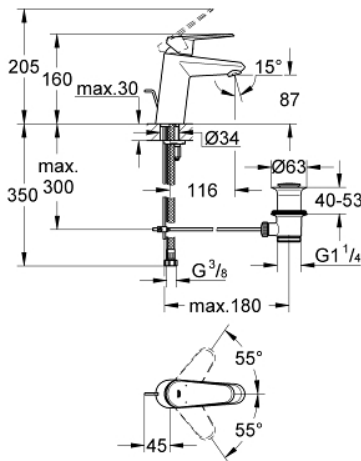

33 183 002 EURODISC COSMOPOLITAN MITIGEUR MONOCOMMANDE LAVABO TAILLE S

DESCRIPTION DU PRODUIT

- Monotrou sur plage
- Levier de commande métallique
- **GROHE SilkMove** Cartouche en céramique 35 mm
- **GROHE StarLight** Chrome éclatant et durable
- **GROHE FastFixation Plus** installation ultra rapide
- Tirette et garniture de vidage 1-1/4"
- Flexibles de raccordement souples, sertis d'usine
- Limiteur de température en option (46375)

33 183 002 **EURODISC COSMOPOLITAN MITIGEUR MONOCOMMANDE LAVABO**
TAILLE S

PIÈCES DÉTACHÉES

- 1: levier (N ° de commande 46738000)
- 2: capot (N ° de commande 46492000)
- 3: bague filetée (N ° de commande 46460000)
- 4: CARTOUCHE CERAMIQUE PETIT MODEL DIA.35MM (N ° de commande 46374000)
- 5: tirette de vidage (N ° de commande 46739000)
- 6: mousseur (N ° de commande 13929000)
- 7: jeu de montage (N ° de commande 46645000)
- 8: VIDAGE LAVABO/BIDET (N ° de commande 28910000)
- 8.1: clapet (N ° de commande 07182000)
- 8.2: tige du collier d'excentrique (N ° de commande 07052000)
- 9: limiteur de température (N ° de commande 46375000)*
- 10: clé à pipe (N ° de commande 19332000)*
- 11: clé de montage (N ° de commande 19017000)*