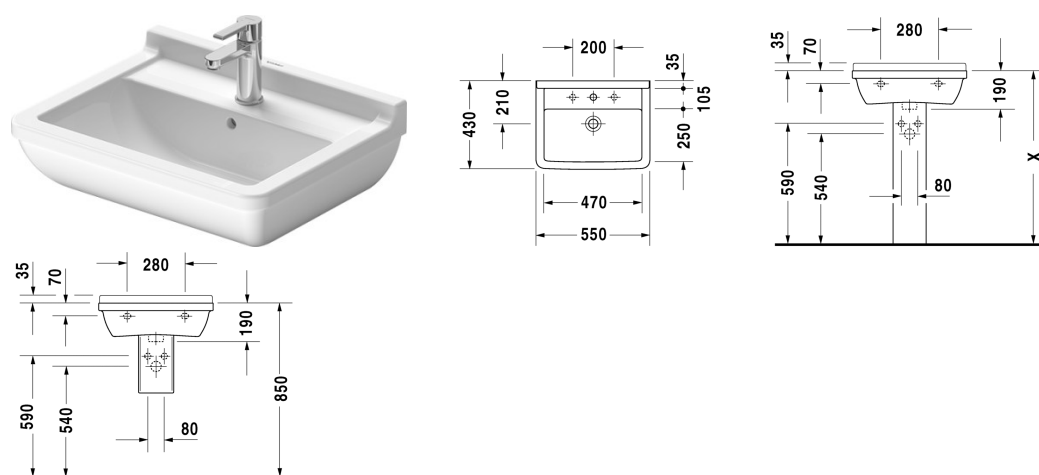

Starck 3 Lavabo # 0300500000

| < 500 mm > |

Lavabo	Dimension	Poids	Référence
avec trop-plein, avec plage de robinetterie, dessous émaillé, 500 mm			
Finitions			
00 Blanc			
Variante			
●	500 x 360 mm	14,100 kg	0300500000
Avec le traitement Wondergliss, les lavabos, les WCs, les bidets et les urinoirs conservent leur aspect lisse, beau et propre durant longtemps. Pour les commandes des produits traités Wondergliss, veuillez rajouter "1" à la fin de la référence article.			
Produits assortis			
Cache-siphon pour # 030050, 075045, 030160, 030155, 030750, 165 x 240 mm	165 x 240 mm		086517
Descriptif	DURAVIT Starck 3 lavabo en céramique sanitaire avec trop-plein. Forme rectangulaire avec un rebord d'une épaisseur de 35mm et plage de robinetterie plus basse pour robinet monotrou et trois trous (à préciser lors de la commande). Connexion murale avec pente 35x40mm contre les éclaboussures. Dimensions cuve intérieure (LxP) 420x210mm. Dimensions (LxPxH) 500x360x1800mm. Blanc. Référence : 0300500000		