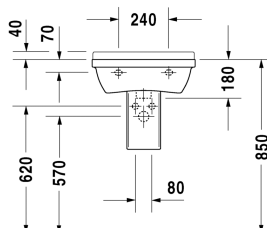

Starck 3 Lavabo # 0300500000

| < 500 mm > |

Lavabo	Dimension	Poids	Référence
avec trop-plein, avec plage de robinetterie, dessous émaillé, 500 mm			
Finitions			
00 Blanc			
Variante			
●	500 x 360 mm	14,100 kg	0300500000
Avec le traitement Wondergliss, les lavabos, les WCs, les bidets et les urinoirs conservent leur aspect lisse, beau et propre durant longtemps. Pour les commandes des produits traités Wondergliss, veuillez rajouter "1" à la fin de la référence article.			
Produits assortis			
Cache-siphon pour # 030050, 075045, 030160, 030155, 030750, 165 x 240 mm	165 x 240 mm		086517
Descriptif	DURAVIT Starck 3 lavabo en céramique sanitaire avec trop-plein. Forme rectangulaire avec un rebord d'une épaisseur de 35mm et plage de robinetterie plus basse pour robinet monotrou et trois trous (à préciser lors de la commande). Connexion murale avec pente 35x40mm contre les éclaboussures. Dimensions cuve intérieure (LxP) 420x210mm. Dimensions (LxPxH) 500x360x1800mm. Blanc. Référence : 0300500000