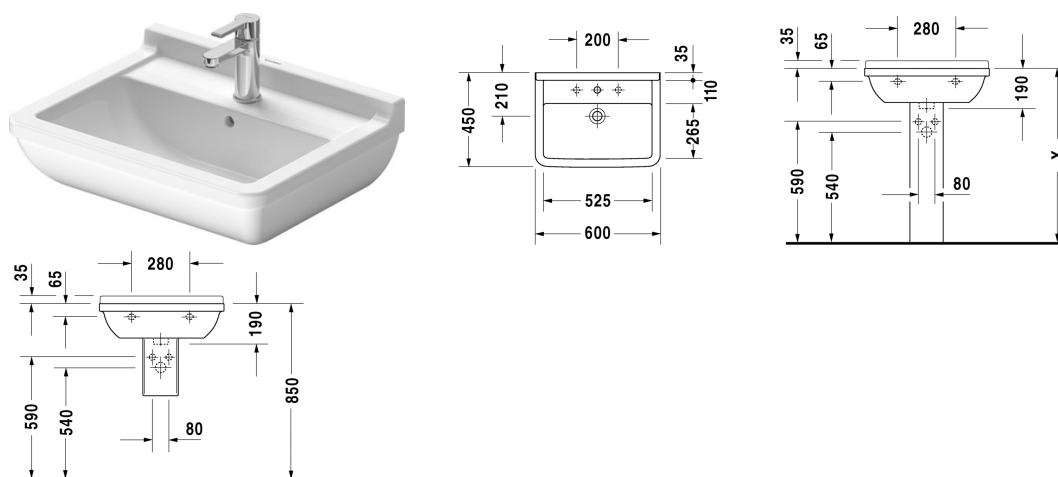

Starck 3 Lavabo # 0300600000

| < 600 mm > |

Lavabo	Dimension	Poids	Référence
avec trop-plein, avec plage de robinetterie, dessous émaillé, 600 mm			
Finitions			
00 Blanc			
Variante			
●	600 x 450 mm	19,000 kg	0300600000
Avec le traitement Wondergliss, les lavabos, les WC, les bidets et les urinoirs conservent leur aspect lisse, beau et propre durant longtemps. Pour les commandes des produits traités Wondergliss, veuillez rajouter "1" à la fin de la référence article.			
Produits assortis			
Colonne pour # 030065, 030060, 030055, 030410, 030480, 030470, 033213, 030760, 030750, 150 x 210 mm	150 x 210 mm		086516
Cache-siphon pour # 030065, 030060, 030055, 030410, 030480, 030470, 033213, 030760, 030750, 170 x 285 mm	170 x 285 mm		086515
Descriptif			
DURAVIT Starck 3 lavabo en céramique sanitaire avec trop-plein. Forme rectangulaire avec un rebord d'une épaisseur de 30mm et plage de robinetterie plus basse pour robinet monotrou ou trois trous(à indiquer lors de la commande). Connexion murale avec pente 30x35mm contre les éclaboussures. Dimensions de la cuve intérieure (LxP) 530x280mm. Dimensions (LxPxH) 600x450x190mm. Blanc. Référence: 030060000