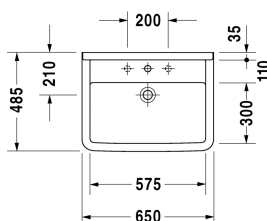

Lavabo	Dimension	Poids	Référence
avec trop-plein, avec plage de robinetterie, dessous émaillé, 650 mm			
Finitions			
00 Blanc			
Variante			
●	650 x 485 mm	21,000 kg	0300650000
Avec le traitement Wondergliss, les lavabos, les WC, les bidets et les urinoirs conservent leur aspect lisse, beau et propre durant longtemps. Pour les commandes des produits traités Wondergliss, veuillez rajouter "1" à la fin de la référence article.			
Produits assortis			
Colonne pour # 030065, 030060, 030055, 030410, 030480, 030470, 033213, 030760, 030750, 150 x 210 mm	150 x 210 mm		086516
Cache-siphon pour # 030065, 030060, 030055, 030410, 030480, 030470, 033213, 030760, 030750, 170 x 285 mm	170 x 285 mm		086515
Descriptif			
DURAVIT Starck 3 lavabo en céramique sanitaire avec trop-plein. Forme rectangulaire avec un rebord d'une épaisseur de 30mm et plage de robinetterie plus basse pour robinet monotrou et trois trous (à préciser lors de la commande). Connexion murale avec pente 35x35mm contre les éclaboussures. Dimensions cuve intérieure (LxP) 570x310mm. Dimensions (LxPxH) 650x485x200mm. Blanc. Référence : 0300650000