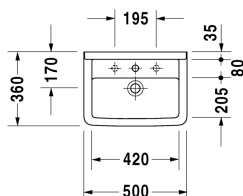

Starck 3 Lavabo # 0300500000

| < 500 mm > |

Lavabo	Dimension	Poids	Référence
avec trop-plein, avec plage de robinetterie, dessous émaillé, 500 mm			
Finitions			
00 Blanc			
Variante			
●	500 x 360 mm	14,100 kg	0300500000
Avec le traitement Wondergliss, les lavabos, les WCs, les bidets et les urinoirs conservent leur aspect lisse, beau et propre durant longtemps. Pour les commandes des produits traités Wondergliss, veuillez rajouter "1" à la fin de la référence article.			
Produits assortis			
Cache-siphon pour # 030050, 075045, 030160, 030155, 030750, 165 x 240 mm	165 x 240 mm		086517
Descriptif	DURAVIT Starck 3 lavabo en céramique sanitaire avec trop-plein. Forme rectangulaire avec un rebord d'une épaisseur de 35mm et plage de robinetterie plus basse pour robinet monotrou et trois trous (à préciser lors de la commande). Connexion murale avec pente 35x40mm contre les éclaboussures. Dimensions cuve intérieure (LxP) 420x210mm. Dimensions (LxPxH) 500x360x1800mm. Blanc. Référence : 0300500000