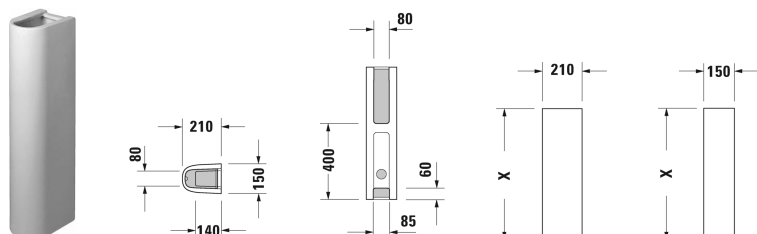

Starck 3 Colonne # 0865160000

| < 150 mm > |

Colonne	Dimension	Poids	Référence
pour # 030065, 030060, 030055, 030410, 030480, 030470, 033213, 030760, 030750			
Finitions			
00 Blanc			
Variante			
	150 x 210 mm	14,000 kg	0865160000
Avec le traitement Wondergliss, les lavabos, les WCs, les bidets et les urinoirs conservent leur aspect lisse, beau et propre durant longtemps. Pour les commandes des produits traités Wondergliss, veuillez rajouter "1" à la fin de la référence article.			
Produits assortis			
Lavabo avec trop-plein, avec plage de robinetterie, dessous émaillé, 600 x 450 mm	600 x 450 mm		030060
Lavabo avec trop-plein, avec plage de robinetterie, dessous émaillé, 550 x 430 mm	550 x 430 mm		030055
Lavabo avec trop-plein, avec plage de robinetterie, dessous émaillé, 650 x 485 mm	650 x 485 mm		030065
Lavabo Med sans trop-plein, avec plage de robinetterie, dessous émaillé, 600 x 450 mm	600 x 450 mm		030760
Lavabo Med sans trop-plein, avec plage de robinetterie, dessous émaillé, 500 x 360 mm	500 x 360 mm		030750
Lavabo double, lavabo double pour meuble avec trop-plein, avec plage de robinetterie, dessous émaillé, 1300 x 485 mm	1300 x 485 mm		033213
Lavabo, lavabo pour meuble avec plage de robinetterie, 1050 x 485 mm	1050 x 485 mm		030410
Lavabo, lavabo pour meuble avec plage de robinetterie, 700 x 490 mm	700 x 490 mm		030470
Lavabo, lavabo pour meuble avec plage de robinetterie, 850 x 485 mm	850 x 485 mm		030480
Descriptif