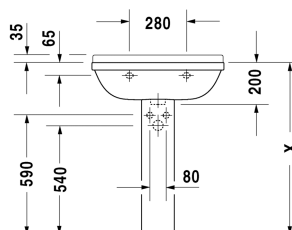

Lavabo	Dimension	Poids	Référence
avec trop-plein, avec plage de robinetterie, dessous émaillé, 650 mm			
Finitions			
00 Blanc			
Variante			
●	650 x 485 mm	21,000 kg	0300650000
Avec le traitement Wondergliss, les lavabos, les WC, les bidets et les urinoirs conservent leur aspect lisse, beau et propre durant longtemps. Pour les commandes des produits traités Wondergliss, veuillez rajouter "1" à la fin de la référence article.			
Produits assortis			
Colonne pour # 030065, 030060, 030055, 030410, 030480, 030470, 033213, 030760, 030750, 150 x 210 mm	150 x 210 mm		086516
Cache-siphon pour # 030065, 030060, 030055, 030410, 030480, 030470, 033213, 030760, 030750, 170 x 285 mm	170 x 285 mm		086515
Descriptif			
DURAVIT Starck 3 lavabo en céramique sanitaire avec trop-plein. Forme rectangulaire avec un rebord d'une épaisseur de 30mm et plage de robinetterie plus basse pour robinet monotrou et trois trous (à préciser lors de la commande). Connexion murale avec pente 35x35mm contre les éclaboussures. Dimensions cuve intérieure (LxP) 570x310mm. Dimensions (LxPxH) 650x485x200mm. Blanc. Référence : 0300650000