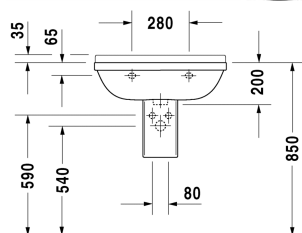

Lavabo	Dimension	Poids	Référence
avec trop-plein, avec plage de robinetterie, dessous émaillé, 650 mm			
Finitions			
00 Blanc			
Variante			
●	650 x 485 mm	21,000 kg	0300650000
Avec le traitement Wondergliss, les lavabos, les WC, les bidets et les urinoirs conservent leur aspect lisse, beau et propre durant longtemps. Pour les commandes des produits traités Wondergliss, veuillez rajouter "1" à la fin de la référence article.			
Produits assortis			
Colonne pour # 030065, 030060, 030055, 030410, 030480, 030470, 033213, 030760, 030750, 150 x 210 mm	150 x 210 mm		086516
Cache-siphon pour # 030065, 030060, 030055, 030410, 030480, 030470, 033213, 030760, 030750, 170 x 285 mm	170 x 285 mm		086515
Descriptif			
DURAVIT Starck 3 lavabo en céramique sanitaire avec trop-plein. Forme rectangulaire avec un rebord d'une épaisseur de 30mm et plage de robinetterie plus basse pour robinet monotrou et trois trous (à préciser lors de la commande). Connexion murale avec pente 35x35mm contre les éclaboussures. Dimensions cuve intérieure (LxP) 570x310mm. Dimensions (LxPxH) 650x485x200mm. Blanc. Référence : 0300650000