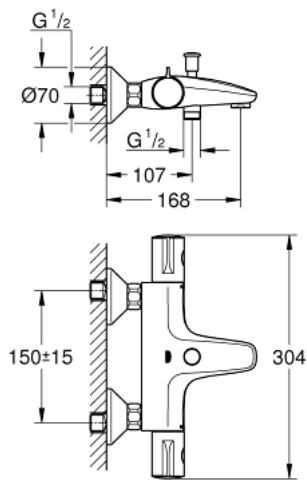

34 569 000 GROHTHERM 800 MITIGEUR THERMOSTATIQUE BAIN / DOUCHE 1/2

DESCRIPTION DU PRODUIT

- Montage mural apparent
- **GROHE StarLight** Chrome éclatant et durable
- **GROHE SafeStop** butée à 38°C
-
- **GROHE SafeStop Plus** butée à 38°C + limiteur de température intégré à **50°C max**
- **GROHE TurboStat** cartouche **C3** - Régulation de la température quasi-instantanée; précision; anti-brûlures en cas de coupure d'eau froide
- Robinet d'arrêt intégré
- Inverseur automatique pour 2 sorties
- **Poignée de débit avec touche éco et butée éco réglable séparément**
- Tête céramique 1/2", 180°
- Départ de douche 1/2" par le dessous
- Clapets anti-retour intégrés
- Filtres intégrés
- Raccords en S
- Rosace en métal
- **GROHE EcoJoy** économie d'eau

34 569 000 **GROHTHERM 800 MITIGEUR THERMOSTATIQUE BAIN / DOUCHE 1/2**

PIÈCES DÉTACHÉES

- 1: GRT 800 poignée de sélection température (N ° de commande 47982000)
- 2: bague de fixation (N ° de commande 47743000)
- 3: Element thermostatique 1/2" C3 (N ° de commande 47885000)
- 4: GRT 800 poignée d'arrêt (N ° de commande 47980000)
- 5: TETE CARBODUR 1/2 (N ° de commande 45346000)
- 5.1: joint torique (N ° de commande 0392400M)
- 6: Paire écrous pris. chromés + clapets AR (N ° de commande 47189000)
- 6.1: tamis X 2 (N ° de commande 0726400M)
- 6.2: clapet de non-retour (N ° de commande 08565000)
- 6.3: joint torique x 10 (N ° de commande 0305500M)
- 7: RACCORD S ROSACE AV/AMORTISS (N ° de commande 12075000)
- 7.1: joint (N ° de commande 0138600M)
- 7.2: rosace (N ° de commande 0221000M)
- 8: clapet de non-retour (N ° de commande 47886000)
- 9: mousseur (N ° de commande 13941000)
- 10: bouton d'inversion (N ° de commande 65648000)
- 11: inversion (N ° de commande 65655000)
- 12: prolongation 3/4" (N ° de commande 0713000M)*
- 13: clé spéciale (N ° de commande 19377000)*
- 14: Quickfix : système d'installation rapide (N ° de commande 19332000)*
- 15: ELT INV 1/2 G 1000/2000/3000 NEW (N ° de commande 47175000)*