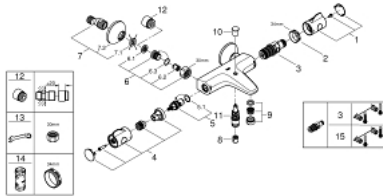

34 569 000 GROHTHERM 800 MITIGEUR THERMOSTATIQUE BAIN / DOUCHE 1/2

DESCRIPTION DU PRODUIT

- Montage mural apparent
- **GROHE StarLight** Chrome éclatant et durable
- **GROHE SafeStop** butée à 38°C
-
- **GROHE SafeStop Plus** butée à 38°C + limiteur de température intégré à **50°C max**
- **GROHE TurboStat** cartouche **C3** - Régulation de la température quasi-instantanée; précision; anti-brûlures en cas de coupure d'eau froide
- Robinet d'arrêt intégré
- Inverseur automatique pour 2 sorties
- **Poignée de débit avec touche éco et butée éco réglable séparément**
- Tête céramique 1/2", 180°
- Départ de douche 1/2" par le dessous
- Clapets anti-retour intégrés
- Filtres intégrés
- Raccords en S
- Rosace en métal
- **GROHE EcoJoy** économie d'eau

34 569 000 **GROHTHERM 800 MITIGEUR THERMOSTATIQUE BAIN / DOUCHE 1/2**

PIÈCES DÉTACHÉES

- 1: GRT 800 poignée de sélection température (N ° de commande 47982000)
- 2: bague de fixation (N ° de commande 47743000)
- 3: Element thermostatique 1/2" C3 (N ° de commande 47885000)
- 4: GRT 800 poignée d'arrêt (N ° de commande 47980000)
- 5: TETE CARBODUR 1/2 (N ° de commande 45346000)
- 5.1: joint torique (N ° de commande 0392400M)
- 6: Paire écrous pris. chromés + clapets AR (N ° de commande 47189000)
- 6.1: tamis X 2 (N ° de commande 0726400M)
- 6.2: clapet de non-retour (N ° de commande 08565000)
- 6.3: joint torique x 10 (N ° de commande 0305500M)
- 7: RACCORD S ROSACE AV/AMORTISS (N ° de commande 12075000)
- 7.1: joint (N ° de commande 0138600M)
- 7.2: rosace (N ° de commande 0221000M)
- 8: clapet de non-retour (N ° de commande 47886000)
- 9: mousseur (N ° de commande 13941000)
- 10: bouton d'inversion (N ° de commande 65648000)
- 11: inversion (N ° de commande 65655000)
- 12: prolongation 3/4" (N ° de commande 0713000M)*
- 13: clé spéciale (N ° de commande 19377000)*
- 14: Quickfix : système d'installation rapide (N ° de commande 19332000)*
- 15: ELT INV 1/2 G 1000/2000/3000 NEW (N ° de commande 47175000)*