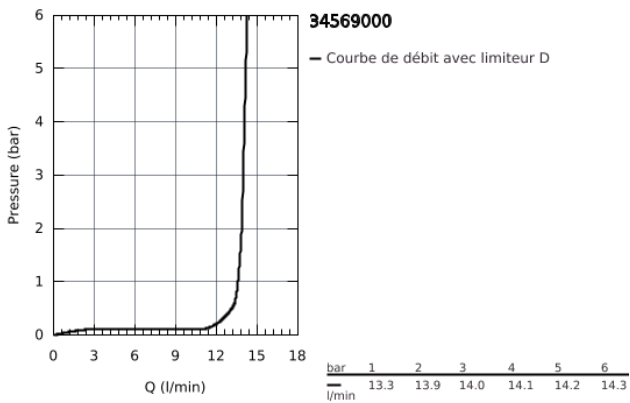

34 569 000 GROHTHERM 800 MITIGEUR THERMOSTATIQUE BAIN / DOUCHE 1/2

DESCRIPTION DU PRODUIT

- Montage mural apparent
- **GROHE StarLight** Chrome éclatant et durable
- **GROHE SafeStop** butée à 38°C
-
- **GROHE SafeStop Plus** butée à 38°C + limiteur de température intégré à **50°C max**
- **GROHE TurboStat** cartouche **C3** - Régulation de la température quasi-instantanée; précision; anti-brûlures en cas de coupure d'eau froide
- Robinet d'arrêt intégré
- Inverseur automatique pour 2 sorties
- **Poignée de débit avec touche éco et butée éco réglable séparément**
- Tête céramique 1/2", 180°
- Départ de douche 1/2" par le dessous
- Clapets anti-retour intégrés
- Filtres intégrés
- Raccords en S
- Rosace en métal
- **GROHE EcoJoy** économie d'eau

34 569 000 **GROHTHERM 800 MITIGEUR THERMOSTATIQUE BAIN / DOUCHE 1/2**

PIÈCES DÉTACHÉES

- 1: GRT 800 poignée de sélection température (N ° de commande 47982000)
- 2: bague de fixation (N ° de commande 47743000)
- 3: Element thermostatique 1/2" C3 (N ° de commande 47885000)
- 4: GRT 800 poignée d'arrêt (N ° de commande 47980000)
- 5: TETE CARBODUR 1/2 (N ° de commande 45346000)
- 5.1: joint torique (N ° de commande 0392400M)
- 6: Paire écrous pris. chromés + clapets AR (N ° de commande 47189000)
- 6.1: tamis X 2 (N ° de commande 0726400M)
- 6.2: clapet de non-retour (N ° de commande 08565000)
- 6.3: joint torique x 10 (N ° de commande 0305500M)
- 7: RACCORD S ROSACE AV/AMORTISS (N ° de commande 12075000)
- 7.1: joint (N ° de commande 0138600M)
- 7.2: rosace (N ° de commande 0221000M)
- 8: clapet de non-retour (N ° de commande 47886000)
- 9: mousseur (N ° de commande 13941000)
- 10: bouton d'inversion (N ° de commande 65648000)
- 11: inversion (N ° de commande 65655000)
- 12: prolongation 3/4" (N ° de commande 0713000M)*
- 13: clé spéciale (N ° de commande 19377000)*
- 14: Quickfix : système d'installation rapide (N ° de commande 19332000)*
- 15: ELT INV 1/2 G 1000/2000/3000 NEW (N ° de commande 47175000)*