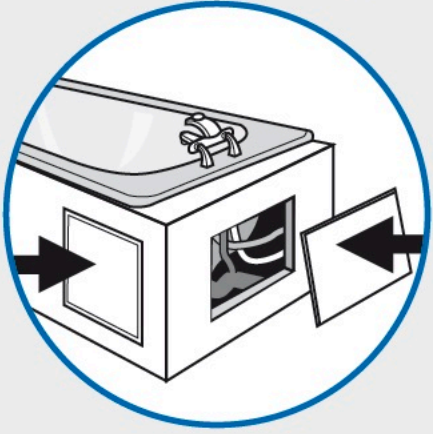

180358

JEU MAGNÉTIQUE

Magnetic set

Jeu magnétique électro-zingué pour pose de trappes de visite, pour ouverture à pression avec ressort.

Electro-galvanized magnetic sets for inspection door, For pressure opening with spring.