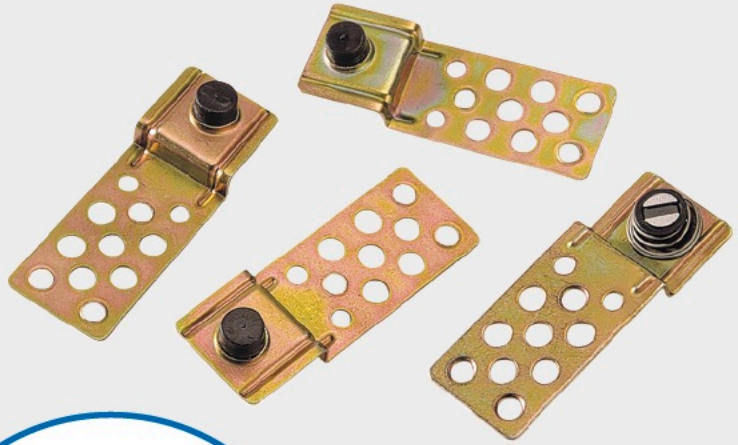

180358

JEU MAGNÉTIQUE

Magnetic set

Jeu magnétique électro-zingué pour pose de trappes de visite, pour ouverture à pression avec ressort.

Electro-galvanized magnetic sets for inspection door, For pressure opening with spring.