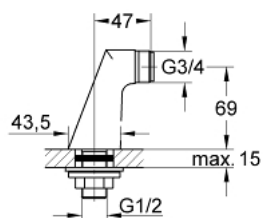

Pure Freude
an Wasser

12 030 000 RACCORD COLONNETTE 1/2"

DESCRIPTION DU PRODUIT

- Couleur: Chromé
- Pour toutes les séries avec écrous visibles 3/4"
- 3/4" x 1/2"
- Contre-écrou de serrage 1/2"
- Saillie 47 mm
- GROHE Brillance Longue Durée : Brillance éclatante année après année

Pure Freude
an Wasser

12 030 000 **RACCORD COLONNETTE 1/2"**

Aucune vue éclatée n'est disponible pour cette liste de pièces détachées.

PIÈCES DÉTACHÉES, janvier 1979 – now

1: Fixation 1/2 (N ° de commande 45000000)