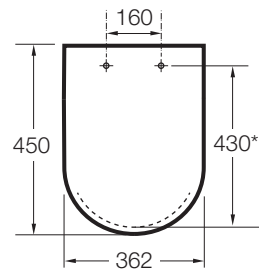

MERIDIAN

Abattant Double Laqué Frein De Chute "Silencio"  
En Supralit®

DESSINS TECHNIQUES

CARACTÉRISTIQUES

Compatible avec: WC

EasyFix®

Forme: Ronde

Matériau des charnières: Laiton chromé