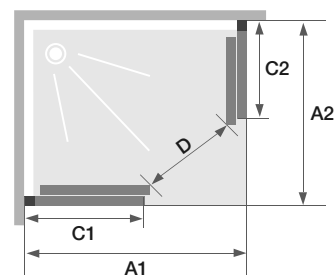

SUPRA II

A

Accès d'angle coulissant

En angle

Verre
4 mm

Supra II A - profilé chromé - verre transparent

CARACTÉRISTIQUES

- 2 finitions de verre au choix
- 2 finitions de profilé au choix
- Nettoyage facilité : déclipsage des portes en partie basse
- Roulettes prémontées sur les portes pour un gain de temps au montage

Dimensions en cm		Taille 80 x 80	Taille 90 x 90	Taille 90 x 70	Taille 100 x 80
Largeur (mini/maxi)	A1	77/79,5	87/89,5	87/89,5	97/99,5
Largeur (mini/maxi)	A2	77/79,5	87/89,5	67/69,5	77/79,5
Largeur partie fixe	C1	37/39,5	42/44,5	42/44,5	47/49,5
Largeur partie fixe	C2	37/39,5	42/44,5	32/34,5	37/39,5
Passage	D	42,5	49,5	42	50
Hauteur totale		185	185	185	185
Épaisseur du profilé vertical		1,4	1,4	1,4	1,4
Épaisseur du profilé horizontal		1,6	1,6	1,6	1,6
Réglage du faux-aplomb (sur chaque mur)		2,5	2,5	2,5	2,5

Installation réversible gauche / droite

	Profilé blanc
	Verre transparent
80 x 80 cm	PA5003BTN
90 x 90 cm	PA5004BTN
90 x 70 cm	PA5006BTN
100 x 80 cm	PA5007BTN

Profilé d'extension (permet de gagner 2,5 cm en largeur)