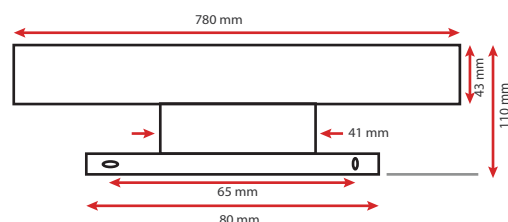

Produit : Applique LED Miroir

Lumens : 1240 lm

Finition : Alu

Puissance absorbée : 15W

Puissance restituée : ≈140W

Dimmable : Non

Température couleur : 3000K

Dimensions (L) : 780 mm

Angle : 110°

Matériaux utilisés : Aluminium + PC

Durée de vie théorique de la LED : 30,000 Heures

ON/OFF > 100 000

Indice de protection IP : IP44

Indice de protection IK : IK08

Poids Net : 0,320Kg

Fixation sur Meuble :

Fixation sur Mur :

Fixation miroir : épaisseur miroir max 8mm

Fixation réglable grâce à la vis de maintien
située au dos du produit.

*Les normes internationales fixent la tolérance du flux lumineux et de la charge associée à ± 10 %. La température des couleurs est soumise à une tolérance pouvant aller jusqu'à +/-150° Kelvin par rapport à la valeur nominale
Les produits présentés dans les documents, offres commerciales, catalogues ou fiches techniques sont soumis à modification sans préavis.
Les caractéristiques ne deviennent contractuelles qu'après accord écrit de la direction de MIIDEX LIGHTING.*