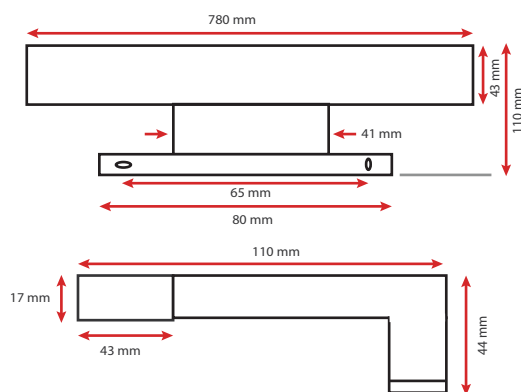

Fixation sur Mur :

Fixation miroir : épaisseur miroir max 8mm

Fixation réglable grâce à la vis de maintien
située au dos du produit.

*Les normes internationales fixent la tolérance du flux lumineux et de la charge associée à ± 10 %. La température des couleurs est soumise à une tolérance pouvant aller jusqu'à +/-150° Kelvin par rapport à la valeur nominale
Les produits présentés dans les documents, offres commerciales, catalogues ou fiches techniques sont soumis à modification sans préavis.
Les caractéristiques ne deviennent contractuelles qu'après accord écrit de la direction de MIIDEX LIGHTING.*

Puissance restituée : ≈140W

Dimmable : Non

Température couleur : 4000K

Dimensions (L) : 780 mm

Volume autorisé : volume 2

Emballage : Boite

EAN : 3701124417312

Fixation sur Meuble :