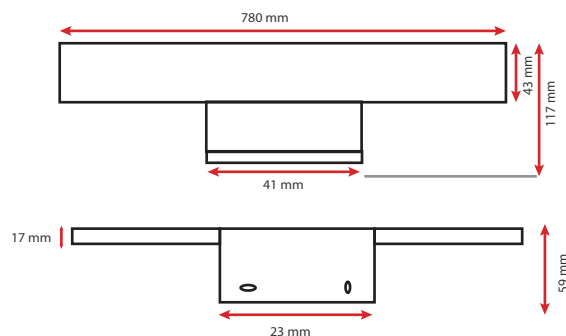

Angle : 110°

Matériaux utilisés : Aluminium + PC

Durée de vie théorique de la LED : 30,000 Heures

ON/OFF > 100 000

Indice de protection IP : IP44

Indice de protection IK : IK08

Poids Net : 0,320Kg

Fixation sur Meuble :

Fixation sur Mur :

Fixation miroir : épaisseur miroir max 8mm

Fixation réglable grâce à la vis de maintien
située au dos du produit.

*Les normes internationales fixent la tolérance du flux lumineux et de la charge associée à ± 10 %. La température des couleurs est soumise à une tolérance pouvant aller jusqu'à +/-150° Kelvin par rapport à la valeur nominale
Les produits présentés dans les documents, offres commerciales, catalogues ou fiches techniques sont soumis à modification sans préavis.
Les caractéristiques ne deviennent contractuelles qu'après accord écrit de la direction de MIIDEX LIGHTING.*

Puissance restituée : ≈140W

Dimmable : Non

Température couleur : 4000K

Dimensions (L) : 780 mm

Volume autorisé : volume 2

Emballage : Boite

EAN : 3701124417312

Fixation sur Meuble :