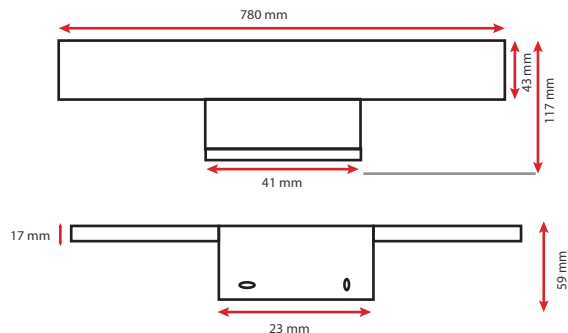

Produit : Applique LED Miroir

Lumens : 1240 lm

Finition : Alu

Puissance absorbée : 15W

Puissance restituée : ≈140W

Dimmable : Non

Température couleur : 3000K

Dimensions (L) : 780 mm

Angle : 110°

Matériaux utilisés : Aluminium + PC

Durée de vie théorique de la LED : 30,000 Heures

ON/OFF > 100 000

Indice de protection IP : IP44

Indice de protection IK : IK08

Poids Net : 0,320Kg

Fixation sur Meuble :

Fixation sur Mur :

Fixation miroir : épaisseur miroir max 8mm

Fixation réglable grâce à la vis de maintien
située au dos du produit.

*Les normes internationales fixent la tolérance du flux lumineux et de la charge associée à ± 10 %. La température des couleurs est soumise à une tolérance pouvant aller jusqu'à +/-150° Kelvin par rapport à la valeur nominale
Les produits présentés dans les documents, offres commerciales, catalogues ou fiches techniques sont soumis à modification sans préavis.
Les caractéristiques ne deviennent contractuelles qu'après accord écrit de la direction de MIIDEX LIGHTING.*