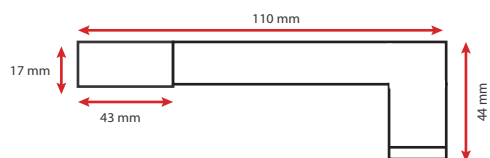

Angle : 110°

Matériaux utilisés : Aluminium + PC

Durée de vie théorique de la LED : 30,000 Heures

ON/OFF > 100 000

Indice de protection IP : IP44

Indice de protection IK : IK08

Poids Net : 0,320Kg

Fixation sur Meuble :

Fixation sur Mur :

Fixation miroir : épaisseur miroir max 8mm

Fixation réglable grâce à la vis de maintien
située au dos du produit.

*Les normes internationales fixent la tolérance du flux lumineux et de la charge associée à ± 10 %. La température des couleurs est soumise à une tolérance pouvant aller jusqu'à +/-150° Kelvin par rapport à la valeur nominale
Les produits présentés dans les documents, offres commerciales, catalogues ou fiches techniques sont soumis à modification sans préavis.
Les caractéristiques ne deviennent contractuelles qu'après accord écrit de la direction de MIIDEX LIGHTING.*