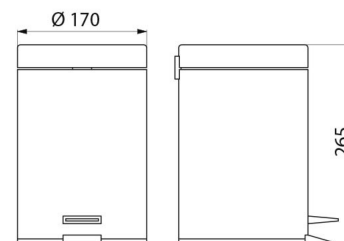

### DESCRIPTION

Poubelle à pédale, ronde Inox, 3 litres - Réf. 449

Poubelle corbeille ronde à pédale.

Avec seau.

Contenance : 3 litres.

À utiliser avec des sacs de 5 litres.

Finition Inox poli brillant.

Dimensions : Ø 170, hauteur 265 mm.

### CARACTÉRISTIQUES TECHNIQUES

Poubelle à pédale, ronde Inox, 3 litres - Réf. 449

Hauteur	265 mm
Finition	Inox poli brillant
Garantie	

## DESCRIPTION

Poubelle à pédale, ronde Inox, 3 litres - Réf. 1449

Poubelle corbeille ronde à pédale.  
Avec seau.  
Contenance : 3 litres.  
A utiliser avec des sacs de 5 litres.  
Finition Inox époxy blanc.  
Dimensions : Ø 170, hauteur 265 mm.  
Garantie 10 ans.

## CARACTÉRISTIQUES TECHNIQUES

Poubelle à pédale, ronde Inox, 3 litres - Réf. 1449

Hauteur	265 mm
Finition	Inox époxy blanc
Garantie	