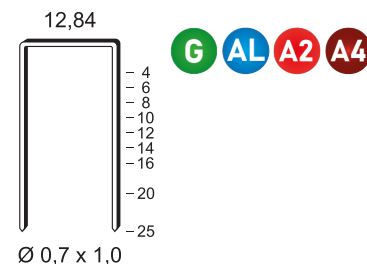

FICHE TECHNIQUE

Agrafes A

Agrafes A

Agrafes – Série A

Indispensable pour les tapissiers, les étiquettes et les films de sous-toiture !

4 - 25 mm

12,84 mm

0,7 x 1,0 mm

Galvanisée **G**

Aluminium **AL**

Inox A2 **A2**

Inox A4 **A4**

Agrafes A | FICHE TECHNIQUE

Description technique

Largeur	12,8 mm
Diamètre du fil	0,70 x 1,00 mm
Longueurs	4 à 25 mm
Matériaux support	Bois

Applications

Idéale pour les tapissiers et la fixation d'étiquette sur bois.

Compatibilités

KL 800 - 8 - 80 - 380 - JK680 - W130 - KO - 12 - AT

Produits associés

12/16 P1 - 12/16 PS1 - 12/16 PL2 - COMBI 816

Tailles disponibles