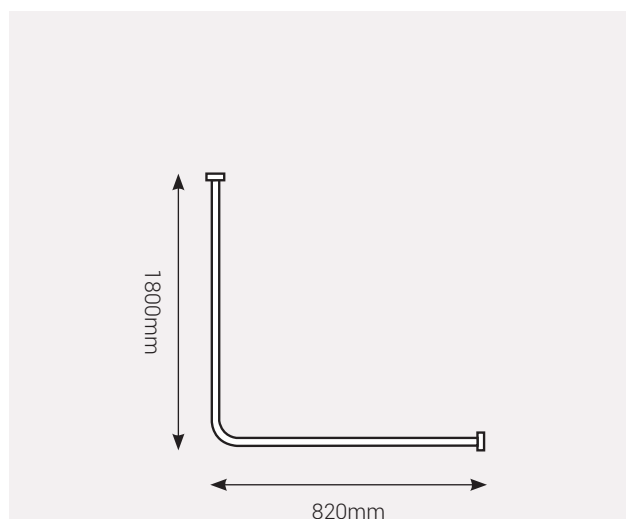

Code	Description
24039	Rail de rideau en L 1800x820mm - Blanc
24039G	Rail de rideau en L 1800x820mm - Gris
24039-S	Rail de rideau en L 1800x820mm - Silver

Garanties et Certifications

Garantie à vie
CE Certification

Dimensions

RAIL DE RIDEAU

Réf. 24039 - Rail en L

Texte descriptif CCTP

Barres de rideau de douche rail en L de 1800x820mm, rail livré avec fixation murale et tendeur plafond, recoupables, garantie à vie.

Caractéristiques

- Epaisseur : 29mm
- Barres recoupables disponibles : droit, en L, en U.
- Connecteur de rail de douche
- Droprod : support plafond pour stabilité des parois
- Kit d'accroche pour rail

Matériaux

- Aluminium recouvert d'époxy,