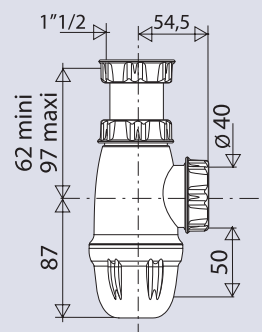

SIPHON EVIER

750300

hauteur réglable

CARACTERISTIQUES

- Siphon plastique à culot
- Tube réglable
- entrée 1"1/2
- sortie Ø 40 mm

PERFORMANCES

- Encombrement sous évier : **149 à 184 mm**
Ajustement : **62 mini 97 maxi**
Débit : **54l/mn**

CONDITIONNEMENT

- Packaging : **sachet**
Dimensions [mm] : **220 x 420**
Parcel unit : **x 1**

REFERENCE PRODUIT

750300 001 00

EAN CODE

3364541400130

SPECIFICATIONS

AVANTAGES

Convient pour tout type évier

Culot Full-grip pour dévissage facile

avec tube 1 cuve
réf 751100

ou tube 2 cuves
réf 775500