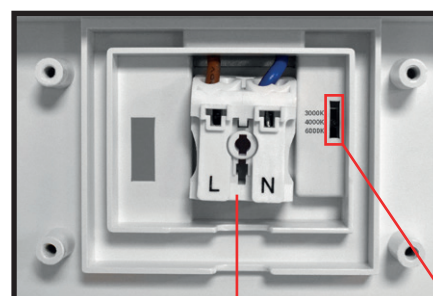

Allumage : Immédiat

Angle : 120°

Matériaux utilisés : Aluminium + PC

Durée de vie théorique de la LED : 50,000 Heures

ON/OFF > 25 000

Indice de protection IP : IP54

Indice de protection IK : IK10

Poids Net : ≈0,410 Kg

Nouveauté : données en cours de validation

Dimensions

Connecteur rapide

Contrôle CCT

Ce produit contient une source lumineuse de classe d'efficacité énergétique

Les normes internationales fixent la tolérance du flux lumineux et de la charge associée à ± 10 %. La température des couleurs est soumise à une tolérance pouvant aller jusqu'à +/-150° Kelvin par rapport à la valeur nominale