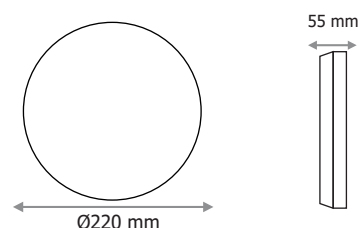

Dimensions (Ø x H) : Ø220 x 55 mm

Fixation : En saillie

Emballage : Boite

EAN : 3701124430557

***Garantie MIIDEX LIGHTING : 5ans**

Paramètres Optiques

Efficacité Lumineuse : > 90%

Index Rendu Couleur (IRC) : > 80

Allumage : Immédiat

Angle : 120°

Matériaux utilisés : Aluminium + PC

Durée de vie théorique de la LED : 50,000 Heures

ON/OFF > 25 000

Indice de protection IP : IP54

Indice de protection IK : IK10

Poids Net : ≈0,410 Kg

Nouveauté : données en cours de validation

Dimensions

Connecteur rapide

Contrôle CCT

Ce produit contient une source lumineuse de classe d'efficacité énergétique

Les normes internationales fixent la tolérance du flux lumineux et de la charge associée à ± 10 %. La température des couleurs est soumise à une tolérance pouvant aller jusqu'à +/-150° Kelvin par rapport à la valeur nominale