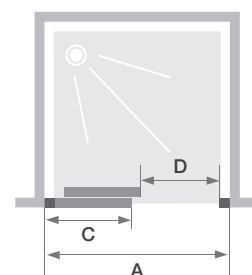

Traitement
anticalcaire

Hauteur
190 cm

LES +

Montage
sans silicone

Accès
sans seuil

Réalisable en
sur-mesure

Macao sans seuil - partie fixe à gauche - profilé chromé

CARACTÉRISTIQUES

- Pose simplifiée : grande extensibilité grâce aux profilés horizontaux télescopiques
- Nettoyage facilité : déclipsage de la porte en partie basse
- Barre de seuil incluse, pose facultative pour une étanchéité améliorée
- Pour une installation en angle, montage avec la paroi fixe Tonga

Dimensions en cm		Taille 105/115	Taille 115/125	Taille 125/142	Taille 142/155	Taille 155/172
Largeur (mini/maxi)	A	105/115	115/125	125/142	142/155	155/172
Largeur (mini/maxi) si montée en angle avec une paroi fixe	A	109/119	119/129	129/146	146/159	159/176
Largeur (mini/maxi) si montée en alignement avec une paroi fixe	A	105/115	115/125	125/142	142/155	155/172
Largeur partie fixe	C	53,5	58,5	68	74	83
Passage	D	42/51	47/55	50/65	59/72	63/80
Hauteur totale		190	190	190	190	190
Épaisseur du profilé vertical (côté fixe)		4	4	4	4	4
Épaisseur du profilé vertical (côté passage)		5	5	5	5	5
Épaisseur du profilé horizontal		3,2	3,2	3,2	3,2	3,2
Réglage du faux-aplomb (côté partie fixe)		1,8	1,8	1,8	1,8	1,8

Partie fixe à gauche

Partie fixe à gauche, passage à droite

	Profilé blanc		Profilé chromé	
	Verre transparent	Verre avec bande centrale dépolie	Verre transparent	Verre avec bande centrale dépolie
105/115 cm	PA646BTNEG	PA646BD1BEG	PA646CTNEG	PA646CD1BEG
115/125 cm	PA647BTNEG	PA647BD1BEG	PA647CTNEG	PA647CD1BEG
125/142 cm	PA648BTNEG	PA648BD1BEG	PA648CTNEG	PA648CD1BEG
142/155 cm	PA649BTNEG	PA649BD1BEG	PA649CTNEG	PA649CD1BEG
155/172 cm	PA650BTNEG	PA650BD1BEG	PA650CTNEG	PA650CD1BEG