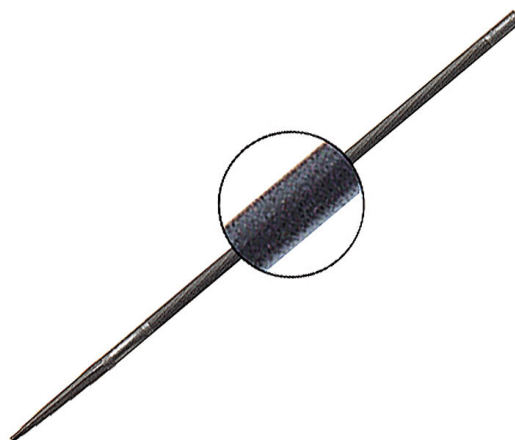

Lime ronde pour chaîne

Pour kits d'affûtage et porte-limes STIHL.

Article(s)

Lime ronde pour chaîne 1/4" P, \varnothing 3,2 x 150 mm

Lime ronde 1/4" 3/8"PM et 3/8"PMN, \varnothing 4,0 x 200 mm

Lime ronde pour .325", \varnothing 4,8 x 200 mm

Lime ronde pour 3/8", \varnothing 5,2 x 200 mm

Lime ronde pour .404", \varnothing 3,5 x 200 mm

Lime ronde pour .404", \varnothing 4,5 x 200 mm

Lime ronde pour .404", \varnothing 5,5 x 200 mm
