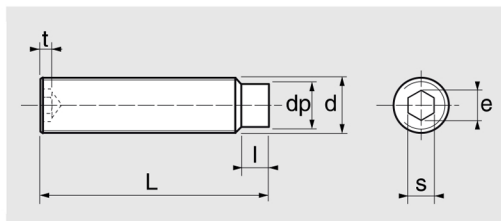

Inox A2

62 206
ISO 4028 - (similar DIN 915)

VIS SANS TETE SIX PANS CREUX BOUT TETON LONG

HEXAGON SOCKET SET SCREWS DOG POINT

GEWINDESTIFTE MIT INNENSECHSKANT UND ZAPFEN

ESPARRAGOS ROSCADOS CON HEXAGONO INTERIOR, PUNTA PIVOTE

d	M 3	M 4	M 5	M 6	M 8	M 10	M 12
dp	2	2,5	3,5	4	5,5	7	8,5
s	1,5	2	2,5	3	4	5	6
e	1,73	2,3	2,87	3,44	4,58	5,72	6,86
t (min)	1,2	1,5	2	2	3	4	4,8
Pas	0,5	0,7	0,8	1	1,25	1,5	1,75

d x L	l (max)	Code	Cond.	Sur-cond.	kg/100
3X3	1	622063X3	100	10000	0,100
3X4	1	622063X4	100	10000	0,014
3X5	1	622063X5	100	10000	0,018
3X6	1,75	622063X6	100	10000	0,023
3X8	1,75	622063X8	100	10000	0,031
3X10	1,75	622063X10	100	10000	0,040
3X12	1,75	622063X12	100	10000	0,048
3X16	1,75	622063X16	100	10000	0,065
4X4	1,25	622064X4	100	10000	0,023
4X5	1,25	622064X5	100	10000	0,031
4X6	1,25	622064X6	100	10000	0,038
4X8	2,25	622064X8	100	10000	0,053
4X10	2,25	622064X10	100	10000	0,068
4X12	2,25	622064X12	100	10000	0,084
4X16	2,25	622064X16	100	10000	0,114
4X20	2,25	622064X20	100	10000	0,144
5X5	1,50	622065X5	100	10000	0,048
5X6	1,50	622065X6	100	10000	0,060
5X8	2,75	622065X8	100	10000	0,084
5X10	2,75	622065X10	100	10000	0,108
5X12	2,75	622065X12	100	10000	0,132
5X16	2,75	622065X16	100	3800	0,181
5X20	2,75	622065X20	100	3800	0,229
5X25	2,75	622065X25	100	3800	0,289
5X30	2,75	622065X30	100	3800	0,349
6X6	1,75	622066X6	100	10000	0,082
6X8	1,75	622066X8	100	10000	0,117
6X10	3,25	622066X10	100	3800	0,151
6X12	3,25	622066X12	100	3800	0,186
6X16	3,25	622066X16	100	3800	0,255