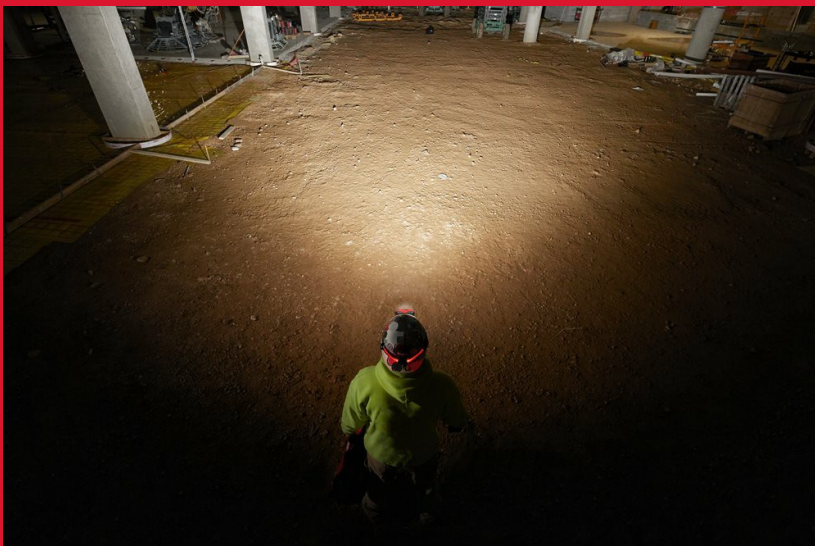

L4 HL-VIS-301

LAMPE FRONTALE USB

- La lampe frontale fournit un éclairage exceptionnel en toute sécurité avec une qualité TRUEVIEW™ de 600 Lumens avec au choix un faisceau ponctuel ou diffusé
- L'éclairage de sécurité dispose d'options fixes et clignotantes qui vous permettent de rester visible jusqu'à 400 m
- La pince pour casque comprend une bande élastique, un grip en silicone, deux clips de casque universels pour être compatible avec tous les casques
- Assure une autonomie d'une journée de travail, avec 5 réglages d'intensité
- IP53 résistant à l'eau et à la poussière et peut supporter des chutes jusqu'à 2 m
- Idéal pour les travaux en bordure de route, dans les tunnels ou sous terre et les professionnels travaillant autour d'équipements en mouvement
- Batterie REDLITHIUM™ rechargeable à tous moments grâce au câble USB-C intégré à partir d'une batterie externe ou directement sur secteur (prise non fournie)
- L'indicateur de charge permet de vérifier rapidement la charge de la batterie REDLITHIUM™ USB
- Câble USB inclus