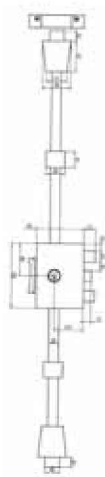

SERRURE À CYLINDRE KABA

PICARD
SERRURES

Descriptif :

- Coffre 3 points KABA A2P*
- Dimensions: 135 x 95 x 30mm
- 3 pènes ronds Ø22mm
- Axe du cylindre: 60mm

Réf Cat.	Réf Four.	Type	Main	Finition
73203D	7000 S0001	Mécanisme A2P* sans tringle	Droite	Or
73203G	7000 S0003	Mécanisme A2P* sans tringle	Gauche	Or
73211D	7003 S0007	Suret� A2P* avec tringle	Droite	Or
73211G	7003 S0010	Suret� A2P* avec tringle	Gauche	Or