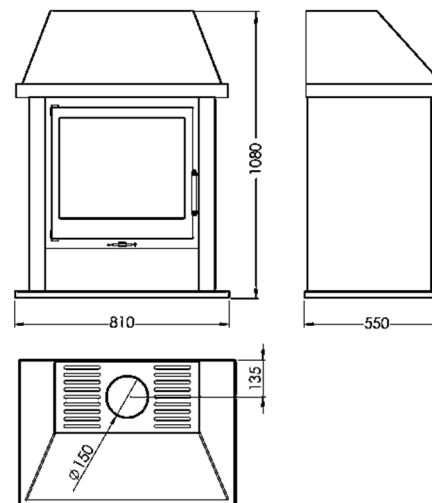

 SYSTÈME VITRE PROPRE

 DOUBLE COMBUSTION

MESURES

DIMENSIONS H x L x P **1080x810x550 mm**

POIDS BRUT/NET **166/156 kg**

PORTE ENTREE BOIS **455x284 mm**

SORTIE DE FUMÉES **Ø 150-153 mm**
Verticale

CARACTERISTIQUES

GRILLE ET PORTE EN FONTE

PUISSANCE **9,8 KW**

RENDEMENT **80,7 %**

EMISSION DE CO **0,10 %**

PEINTURE ANTICALORIFIQUE
RÉSISTANCE **800°C**

VERRE VITROCÉRAMIQUE RÉSISTANCE **750°C**

EAN 8426964188028

REF. PANADERO 18802