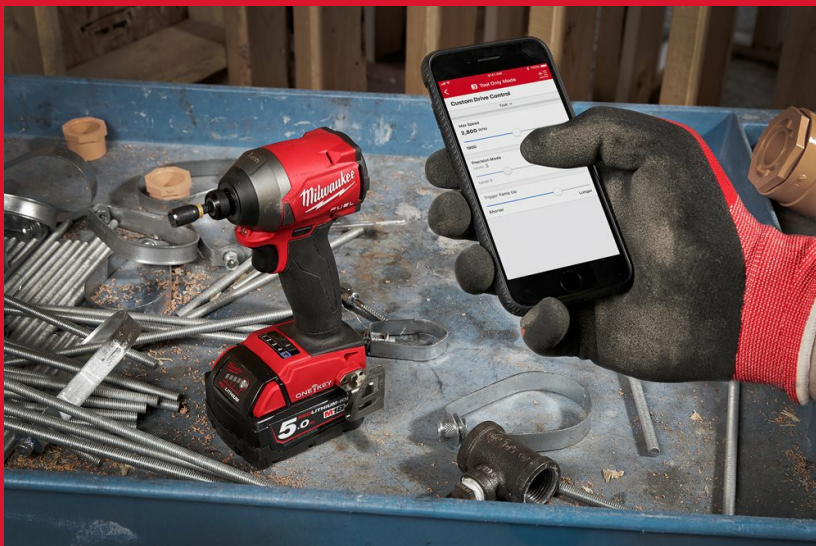

M18 ONEID2-502X

M18 FUEL™ VISSEUSE À CHOCS ONE-KEY™ 1/4" HEX

- Nouvelle visseuse à chocs plus puissante avec un couple de 226 Nm
- Vitesse de perçage plus rapide vs ancien modèle: jusqu'à 3600 tr/min et 4300 cps/min
- Conception extrêmement compacte - longueur totale de seulement 117 mm pour accéder aux espaces étroits
- Connexion possible par Bluetooth® avec l'application ONE-KEY™
- Grâce à la fonction "Inventaire" de votre application ONE-KEY™, gérez l'ensemble de votre parc machines et de vos équipements
- Personnalisez et mémorisez dans l'outil jusqu'à 4 profils ou sélectionnez parmi 4 modes préprogrammés
- Configurez pour n'importe quelle application en choisissant des réglages d'outil optimaux pour une précision maximale
- Contrôlez la vitesse, le couple, les vitesses et la LED
- Système de batterie flexible: fonctionne avec toutes les batteries MILWAUKEE® M18™

REDLITHIUM™

Vitesse à vide (tr/min)	1900/2800/3600/0-3600
Cadence de frappe (Cps/min)	1200/3400/4300/0-4300
Réception	1/4" Hex
Couple max (Nm)	119/176/226/0-226
Poids avec batterie (EPTA) (kg)	1.7 (M18 B5)
Inclus dans le kit	2 x M18 B5 Packs Batteries, M12-18 FC Chargeur, HD Box
Réf	4933464091