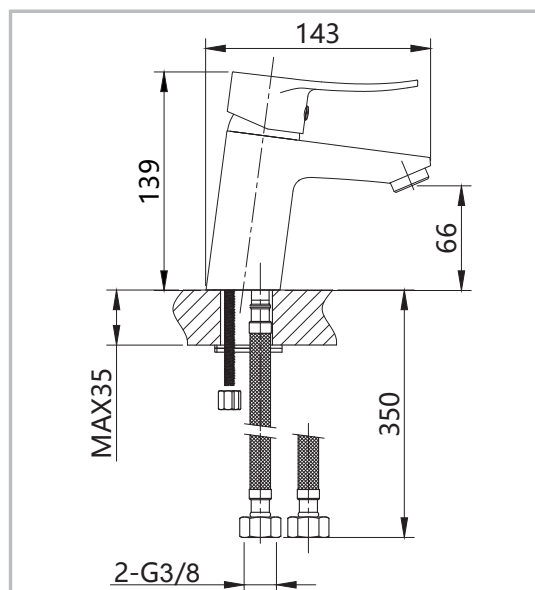

www.GARIS.fr

Fiche technique

AVANTAGES

- Design
- Modernité
- Économie d'eau
- Matériaux de qualité

MITIGEUR DE LAVABO C3 A/VID NOVA+

Spécifications techniques :

Type de pose : sur lavabo, vasque ou sur plan de travail
 Monocommande
 Cartouche C3, économie d'eau
 Corps en laiton chromé
 Vidage 1 1/4'' inclus, tirette sur le côté à 45°

Chrono	Désignation	Type de cartouche	Ø raccordement	Finition	Hauteur (mm)	Longueur du bec d'écoulement (mm)
825434	MIT LAVABO C3 A/VID NOVA+	C3	3/8	Chromée	139	143