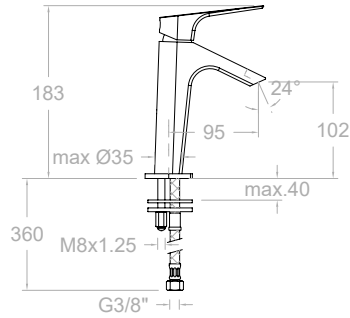

Urban Chic

Collection

VOIR VIDÉO

Caractéristiques Techniques

- Cartouche céramique Ø25 / Ø 35 mm.
- Cartouche thermostatique avec Système Hot Block de sécurité avec anti-brûlures et un Système Termostop de blocage de température à 38°C.
- Débit à 3 bar : Lavabo et Évier (de 9 l/min). Bidet (6 l/min). Douche (12 l/min). Bain Douche (20 l/min).
- Niveau acoustique à 3 bar : 20 dB.
- Laiton Chromé : 15 microns d'épaisseur de nickel, 0,3 microns en chrome.
- Prestations de confort à un niveau de fidélité, de sensibilité et de constance dans la sélection de la température.
- Résiste aux pressions statiques = bar et aux coups de bélier de 25 bar.
- Température d'eau recommandée: 55°C. Température maximale d'usage 65°C maximum 1h à 90°C.
- Pression d'usage entre 1-5 bar. Recommandée 3 bar.
- Garantie 5 ans (robinetterie) et 3 ans (accessoires).
- Résistant aux chocs thermiques et agents chimiques anti-légionellose.
- Système breveté de contrôle de l'écoulement de l'eau.

Finitions disponibles

- 210101**
21A302396 ●
- 210101NM**
21A303167 ●
- 210101NC**
21A303166 ●
- 210101OC**
21A303168 ●

Mitigeur lavabo (M).

Cartouche: 25000-2 (4750)

- 211001**
21A302397 ●
- 211001NM**
21A303607 ●
- 211001NC**
21A303627 ●
- 211001OC**
21A303626 ●

Mitigeur lavabo (XL).

Cartouche: 25000-2 (4750)

- 213101**
21A302399 ●
- 213101NC**
21A303629 ●
- 213101OC**
21A303628 ●

Mitigeur lavabo avec cascade.

Cartouche: 25000-2 (4750)

Recommandations

- 1219L**
197106 ●
- 1219LNM**
99Z302477 ●
- 1219LNC**
99Z302476 ●
- 1219LOC**
99Z302478 ●

Vidage CLIC CLAC en laiton/ABS.

G 1 1/4"

- 3790**
198960 ●
- 3790NM**
99Z302332 ●
- 3790NC**
99Z302331 ●
- 3790OC**
99Z302333 ●

Siphon laiton.