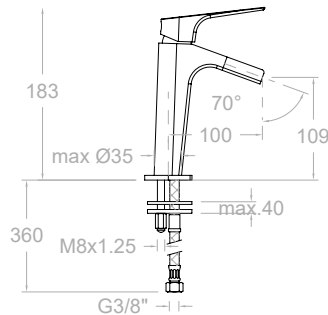

Urban Chic

Collection

VOIR VIDÉO

Caractéristiques Techniques

- Cartouche céramique Ø25 / Ø 35 mm.
- Cartouche thermostatique avec Système Hot Block de sécurité avec anti-brûlures et un Système Termostop de blocage de température à 38°C.
- Débit à 3 bar : Lavabo et Évier (de 9 l/min). Bidet (6 l/min). Douche (12 l/min). Bain Douche (20 l/min).
- Niveau acoustique à 3 bar : 20 dB.
- Laiton Chromé : 15 microns d'épaisseur de nickel, 0,3 microns en chrome.
- Prestations de confort à un niveau de fidélité, de sensibilité et de constance dans la sélection de la température.
- Résiste aux pressions statiques = bar et aux coups de bélier de 25 bar.
- Température d'eau recommandée: 55°C. Température maximale d'usage 65°C maximum 1h à 90°C.
- Pression d'usage entre 1-5 bar. Recommandée 3 bar.
- Garantie 5 ans (robinetterie) et 3 ans (accessoires).
- Résistant aux chocs thermiques et agents chimiques anti-légionellose.
- Système breveté de contrôle de l'écoulement de l'eau.

Finitions disponibles

- 210101**
21A302396 ●
- 210101NM**
21A303167 ●
- 210101NC**
21A303166 ●
- 210101OC**
21A303168 ●

Mitigeur lavabo (M).

Cartouche: 25000-2 (4750)

- 211001**
21A302397 ●
- 211001NM**
21A303607 ●
- 211001NC**
21A303627 ●
- 211001OC**
21A303626 ●

Mitigeur lavabo (XL).

Cartouche: 25000-2 (4750)

- 213101**
21A302399 ●
- 213101NC**
21A303629 ●
- 213101OC**
21A303628 ●

Mitigeur lavabo avec cascade.

Cartouche: 25000-2 (4750)

Recommandations

- 1219L**
197106 ●
- 1219LNM**
99Z302477 ●
- 1219LNC**
99Z302476 ●
- 1219LOC**
99Z302478 ●

Vidage CLIC CLAC en laiton/ABS.

G 1 1/4"

- 3790**
198960 ●
- 3790NM**
99Z302332 ●
- 3790NC**
99Z302331 ●
- 3790OC**
99Z302333 ●

Siphon laiton.