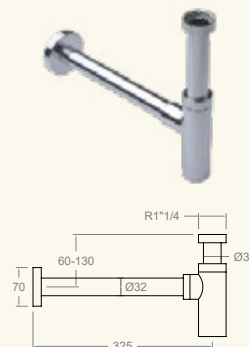

Urban Chic

Collection

VOIR VIDÉO

Caractéristiques Techniques

- Cartouche céramique Ø25 / Ø 35 mm.
- Cartouche thermostatique avec Système Hot Block de sécurité avec anti-brûlures et un Système Termostop de blocage de température à 38°C.
- Débit à 3 bar : Lavabo et Évier (de 9 l/min). Bidet (6 l/min). Douche (12 l/min). Bain Douche (20 l/min).
- Niveau acoustique à 3 bar : 20 dB.
- Laiton Chromé : 15 microns d'épaisseur de nickel, 0,3 microns en chrome.
- Prestations de confort à un niveau de fidélité, de sensibilité et de constance dans la sélection de la température.
- Résiste aux pressions statiques = bar et aux coups de bélier de 25 bar.
- Température d'eau recommandée: 55°C. Température maximale d'usage 65°C maximum 1h à 90°C.
- Pression d'usage entre 1-5 bar. Recommandée 3 bar.
- Garantie 5 ans (robinetterie) et 3 ans (accessoires).
- Résistant aux chocs thermiques et agents chimiques anti-légionellose.
- Système breveté de contrôle de l'écoulement de l'eau.

Mitigeur lavabo (XL).

Cartouche: 25000-2 (4750)

- 213101**
21A302399 ●
- 213101NC**
21A303629 ●
- 213101OC**
21A303628 ●

Mitigeur lavabo avec cascade.

Cartouche: 25000-2 (4750)

Recommandations

- 1219L**
197106 ●
- 1219LNM**
99Z302477 ●
- 1219LNC**
99Z302476 ●
- 1219LOC**
99Z302478 ●

Vidage CLIC CLAC en laiton/ABS.

G 1 1/4"

- 3790**
198960 ●
- 3790NM**
99Z302332 ●
- 3790NC**
99Z302331 ●
- 3790OC**
99Z302333 ●

Siphon laiton.