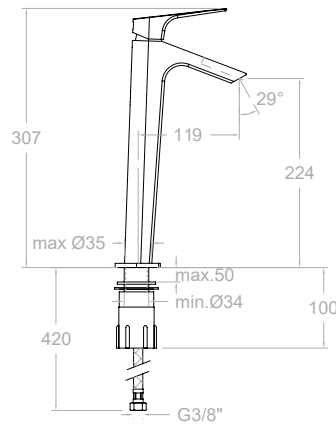

Urban Chic

Collection

VOIR VIDÉO

Caractéristiques Techniques

- Cartouche céramique Ø25 / Ø 35 mm.
- Cartouche thermostatique avec Système Hot Block de sécurité avec anti-brûlures et un Système Termostop de blocage de température à 38°C.
- Débit à 3 bar : Lavabo et Évier (de 9 l/min). Bidet (6 l/min). Douche (12 l/min). Bain Douche (20 l/min).
- Niveau acoustique à 3 bar : 20 dB.
- Laiton Chromé : 15 microns d'épaisseur de nickel, 0,3 microns en chrome.
- Prestations de confort à un niveau de fidélité, de sensibilité et de constance dans la sélection de la température.
- Résiste aux pressions statiques = bar et aux coups de bélier de 25 bar.
- Température d'eau recommandée: 55°C. Température maximale d'usage 65°C maximum 1h à 90°C.
- Pression d'usage entre 1-5 bar. Recommandée 3 bar.
- Garantie 5 ans (robinetterie) et 3 ans (accessoires).
- Résistant aux chocs thermiques et agents chimiques anti-légionellose.
- Système breveté de contrôle de l'écoulement de l'eau.

Finitions disponibles

- 210101**
21A302396 ●
- 210101NM**
21A303167 ●
- 210101NC**
21A303166 ●
- 210101OC**
21A303168 ●

Mitigeur lavabo (M).

Cartouche: 25000-2 (4750)

- 211001**
21A302397 ●
- 211001NM**
21A303607 ●
- 211001NC**
21A303627 ●
- 211001OC**
21A303626 ●

Mitigeur lavabo (XL).

Cartouche: 25000-2 (4750)

- 213101**
21A302399 ●
- 213101NC**
21A303629 ●
- 213101OC**
21A303628 ●

Mitigeur lavabo avec cascade.

Cartouche: 25000-2 (4750)

Recommandations

- 1219L**
197106 ●
- 1219LNM**
99Z302477 ●
- 1219LNC**
99Z302476 ●
- 1219LOC**
99Z302478 ●

Vidage CLIC CLAC en laiton/ABS.

G 1 1/4"

- 3790**
198960 ●
- 3790NM**
99Z302332 ●
- 3790NC**
99Z302331 ●
- 3790OC**
99Z302333 ●

Siphon laiton.