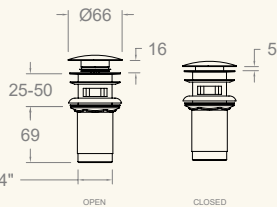

Urban Chic

Collection

VOIR VIDÉO

Caractéristiques Techniques

- Cartouche céramique Ø25 / Ø 35 mm.
- Cartouche thermostatique avec Système Hot Block de sécurité avec anti-brûlures et un Système Termostop de blocage de température à 38°C.
- Débit à 3 bar : Lavabo et Évier (de 9 l/min). Bidet (6 l/min). Douche (12 l/min). Bain Douche (20 l/min).
- Niveau acoustique à 3 bar : 20 dB.
- Laiton Chromé : 15 microns d'épaisseur de nickel, 0,3 microns en chrome.
- Prestations de confort à un niveau de fidélité, de sensibilité et de constance dans la sélection de la température.
- Résiste aux pressions statiques = bar et aux coups de bélier de 25 bar.
- Température d'eau recommandée: 55°C. Température maximale d'usage 65°C maximum 1h à 90°C.
- Pression d'usage entre 1-5 bar. Recommandée 3 bar.
- Garantie 5 ans (robinetterie) et 3 ans (accessoires).
- Résistant aux chocs thermiques et agents chimiques anti-légionellose.
- Système breveté de contrôle de l'écoulement de l'eau.

Mitigeur lavabo (XL).

Cartouche: 25000-2 (4750)

- 213101**
21A302399 ●
- 213101NC**
21A303629 ●
- 213101OC**
21A303628 ●

Mitigeur lavabo avec cascade.

Cartouche: 25000-2 (4750)

Recommandations

- 1219L**
197106 ●
- 1219LNM**
99Z302477 ●
- 1219LNC**
99Z302476 ●
- 1219LOC**
99Z302478 ●

Vidage CLIC CLAC en laiton/ABS.

G 1 1/4"

- 3790**
198960 ●
- 3790NM**
99Z302332 ●
- 3790NC**
99Z302331 ●
- 3790OC**
99Z302333 ●

Siphon laiton.