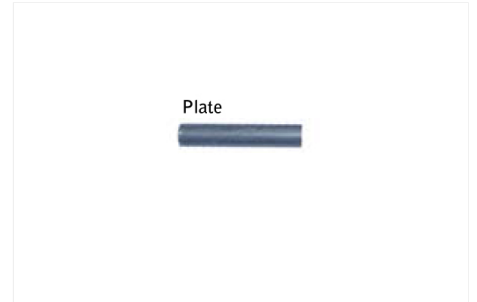

## AIGUILLE PLATE 3 MM

**GPS4431107**

### // DESCRIPTIF

Aiguille 3 mm