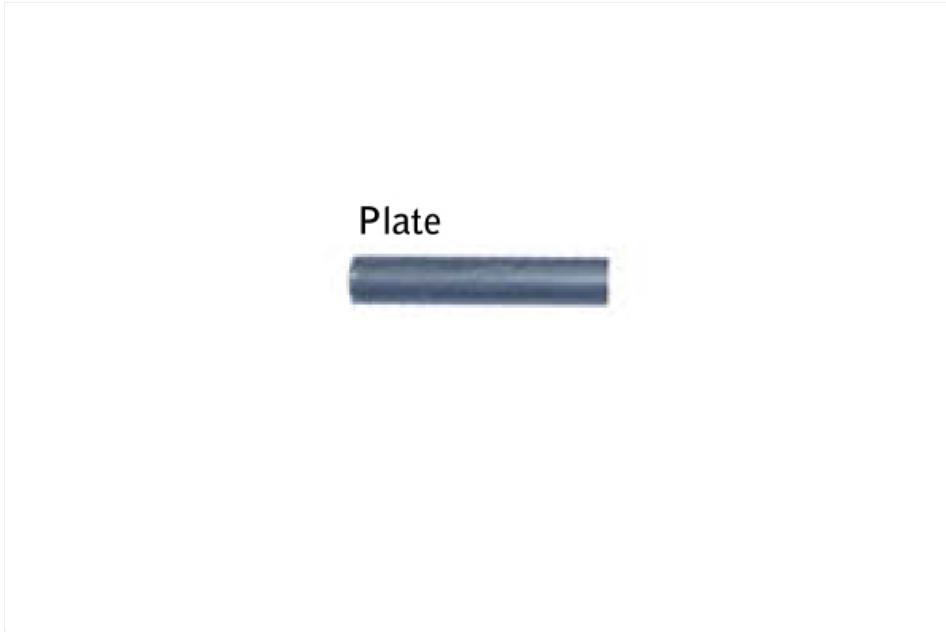

## AIGUILLE PLATE 3 MM

**GPS4431107**

### // DESCRIPTIF

Aiguille 3 mm