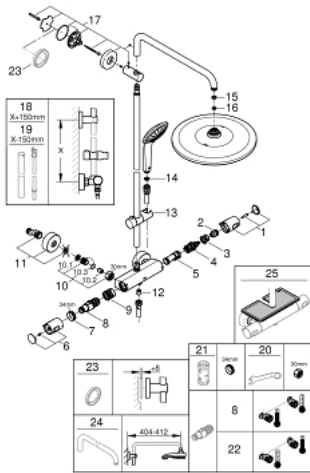

PIÈCES DÉTACHÉES

- 1: Poignée d'arrêt (N ° de commande 47991000)
 - 2: Bague de butée (N ° de commande 47986000)
 - 3: Bague de butée (N ° de commande 47965000)
 - 4: Aquadimmer (N ° de commande 47364000)
 - 5: conduite d'eau (N ° de commande 47887000)
 - 6: poignée de sélection de la température (N ° de commande 48553000)
 - 7: Bague de fixation (N ° de commande 47743000)
 - 8: Cartouche thermostatique compacte 1/2" (N ° de commande 47885000)
 - 9: conduite d'eau (N ° de commande 47975000)
 - 10: Clapets anti-retours (N ° de commande 47189000)
 - 10.1: filtre à impuretés (N ° de commande 0726400M)
 - 10.2: Clapets anti-retours (N ° de commande 08565000)
 - 10.3: Joint torique 17 x 2 (N ° de commande 0305500M)
 - 11: Raccord S mural (N ° de commande 12662000)
 - 12: Clapets anti-retours (N ° de commande 47886000)
 - 13: Curseur (N ° de commande 12140000)
 - 14: Filtre (N ° de commande 0700200M)
 - 15: Joint fibre 15x21 (N ° de commande 0138900M)
 - 16: Filtre (N ° de commande 48007000)
 - 17: Embout de barre (N ° de commande 48279000)
 - 18: Colonne de douche (N ° de commande 48514000)*
 - 19: Colonne de douche (N ° de commande 48515000)*
 - 20: Clé spéciale (N ° de commande 19377000)*
 - 21: Clé (N ° de commande 19332000)*
 - 22: Cartouche GROHE TurboStat 1/2" (N ° de commande 47175000)*
 - 23: Câle d'épaisseur (N ° de commande 27180000)*
 - 24: Bras pour colonne de douche (N ° de commande 14047000)*
 - 25: Tablette GROHE EasyReach (N ° de commande 26362LN1)*
- *Accessoires spéciaux