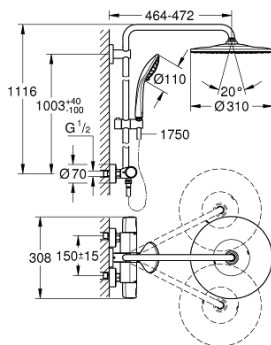

26 384 002 EUPHORIA SYSTEM 310 COLONNE DE DOUCHE AVEC MITIGEUR THERMOSTATIQUE

DESCRIPTION DU PRODUIT (1/2)

- Composé de :
- Bras de douche de 450 mm orientable horizontalement
- Mitigeur thermostatique incluant fonction inverseur 2 sorties
- Permet le changement entre :
- Douche de tête Rainshower Mono 310 (26 562)
- Jet : Rain
- GROHE PureRain
- Avec rotule
- Angle de rotation $\pm 15^\circ$
- Douchette à main Euphoria 110 Massage (27 239 001)
- 3 jets :
- Pluie, Massage, SmartRain
- Curseur ajustable en hauteur
- Flexible Silverflex 1750 mm (28 388 000)
- GROHE TurboStat Régulation de la température quasi-instantanée et sécurité anti-brûlures en cas de coupure d'eau froide
- GROHE SafeStop butée à 38°C
- GROHE SafeStop Plus butée à 38°C + limiteur de température intégré à 50°C max
- GROHE CoolTouch Minimise les risques de brûlures
- GROHE MetalGrip poignées ergonomiques en métal
- GROHE DreamSpray jet parfaitement uniforme
- GROHE StarLight Chrome éclatant et durable
- GROHE SprayDimmer contrôle du débit
- GROHE EcoJoy débit limité inférieur à 9.5 l/min
- GROHE FastFixation support de fixation réglable en hauteur
- Inner WaterGuide, longévité maximale
- Procédé anti-calcaire SpeedClean
- Système anti-torsion
- Convient pour chauffe-eau instantané à partir de 18 kW/h
- Débit minimum nécessaire 7 l/min.
- Option : tablette GROHE EasyReach (26 362)