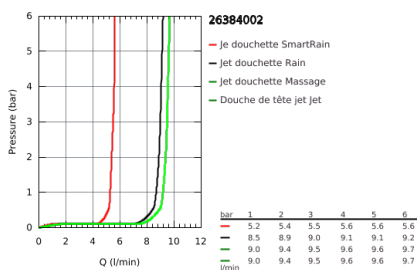

26 384 002 EUPHORIA SYSTEM 310 COLONNE DE DOUCHE AVEC MITIGEUR THERMOSTATIQUE

DESCRIPTION DU PRODUIT (1/2)

- Composé de :
- Bras de douche de 450 mm orientable horizontalement
- Mitigeur thermostatique incluant fonction inverseur 2 sorties
- Permet le changement entre :
- Douche de tête Rainshower Mono 310 (26 562)
- Jet : Rain
- GROHE PureRain
- Avec rotule
- Angle de rotation $\pm 15^\circ$
- Douchette à main Euphoria 110 Massage (27 239 001)
- 3 jets :
- Pluie, Massage, SmartRain
- Curseur ajustable en hauteur
- Flexible Silverflex 1750 mm (28 388 000)
- GROHE TurboStat Régulation de la température quasi-instantanée et sécurité anti-brûlures en cas de coupure d'eau froide
- GROHE SafeStop butée à 38°C
- GROHE SafeStop Plus butée à 38°C + limiteur de température intégré à 50°C max
- GROHE CoolTouch Minimise les risques de brûlures
- GROHE MetalGrip poignées ergonomiques en métal
- GROHE DreamSpray jet parfaitement uniforme
- GROHE StarLight Chrome éclatant et durable
- GROHE SprayDimmer contrôle du débit
- GROHE EcoJoy débit limité inférieur à 9.5 l/min
- GROHE FastFixation support de fixation réglable en hauteur
- Inner WaterGuide, longévité maximale
- Procédé anti-calcaire SpeedClean
- Système anti-torsion
- Convient pour chauffe-eau instantané à partir de 18 kW/h
- Débit minimum nécessaire 7 l/min.
- Option : tablette GROHE EasyReach (26 362)

Pure Freude
an Wasser

26 384 002 EUPHORIA SYSTEM 310 COLONNE DE DOUCHE AVEC MITIGEUR THERMOSTATIQUE

DESCRIPTION DU PRODUIT (2/2)

- Version GROHE Professional

26 384 002 EUPHORIA SYSTEM 310 COLONNE DE DOUCHE AVEC MITIGEUR THERMOSTATIQUE