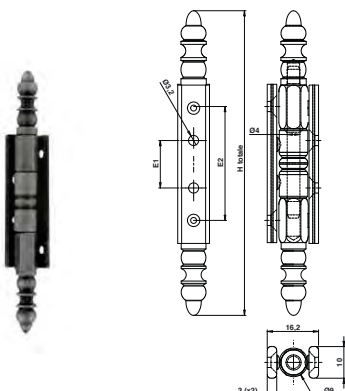

1132L.. Charnière universelle sans vase N°1132 - Laiton

Code	Color	Ø nœud	Ø axe	Hauteur totale	Largeur de lame	Tarif HT en €	Dispo. (sem.)
1132L4011	CHROME BRILLANT	10	3,9	40	8,3	5,11	25
1132L501	LAITON POLI	10	3,9	50	8,3	4,55	25
1132L5011	CHROME BRILLANT	10	3,9	50	8,3	5,49	25

Code	Color	Ø nœud	Ø axe	Hauteur totale	Largeur de lame	Tarif HT en €	Dispo. (sem.)
1132L401	LAITON POLI	10	3,9	40	8,3	4,29	25

Toute autre dimension et finition sur demande.

53A.. Charnière universelle N°5 vase rustique N°3 - Acier

Code	Color	Ø nœud	Ø axe	Hauteur totale	Largeur de lame	Tarif HT en €	Dispo. (sem.)
53A501	POLI	9	4	50	10	5,53	25
53A701	POLI	9	4	70	10	5,89	25

Toute autre dimension et finition sur demande.

8038A.. Charnière universelle N°803 vase louis XV N°8 - Acier

Code	Color	Ø nœud	Ø axe	Hauteur totale	Largeur de lame	Tarif HT en €	Dispo. (sem.)
8038A504	VIEUX BRONZE	9	4	50	10	9,27	25
8038A703	PATINÉ VERNI	9	4	70	10	8,02	25
8038A704	VIEUX BRONZE	9	4	70	10	9,69	25