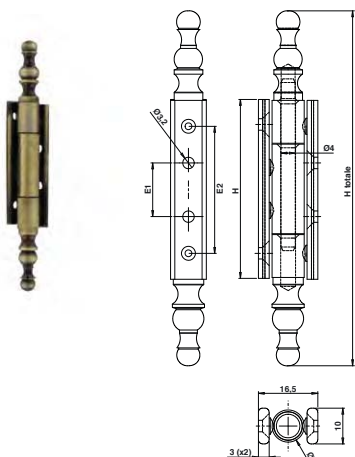

Code	Color	Ø nœud	Ø axe	Hauteur totale	Largeur de lame	Tarif HT en €	Dispo. (sem.)
1132L401	LAITON POLI	10	3,9	40	8,3	4,29	25

Toute autre dimension et finition sur demande.

53A.. Charnière universelle N°5 vase rustique N°3 - Acier

Code	Color	Ø nœud	Ø axe	Hauteur totale	Largeur de lame	Tarif HT en €	Dispo. (sem.)
53A504	VIEUX BRONZE	9	4	50	10	7,95	25
53A50C8	CEMENTÉ PATINE ARGENT	9	4	50	10	7,63	25
53A704	VIEUX BRONZE	9	4	70	10	8,56	25
53A70C8	CEMENTÉ PATINE ARGENT	9	4	70	10	8,00	25

Code	Color	Ø nœud	Ø axe	Hauteur totale	Largeur de lame	Tarif HT en €	Dispo. (sem.)
53A501	POLI	9	4	50	10	5,53	25
53A701	POLI	9	4	70	10	5,89	25

Toute autre dimension et finition sur demande.

8038A.. Charnière universelle N°803 vase louis XV N°8 - Acier

Code	Color	Ø nœud	Ø axe	Hauteur totale	Largeur de lame	Tarif HT en €	Dispo. (sem.)
8038A504	VIEUX BRONZE	9	4	50	10	9,27	25
8038A703	PATINÉ VERNI	9	4	70	10	8,02	25
8038A704	VIEUX BRONZE	9	4	70	10	9,69	25