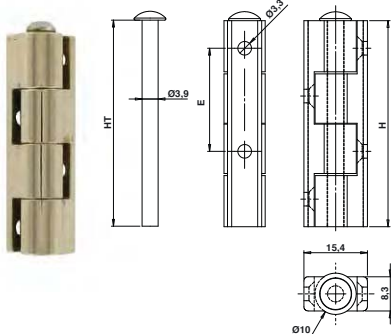

375Z4 Paumelle 375 - Zamak

Code	Color	Ø nœud	Hauteur de lame	Hauteur totale	Largeur de lame	Tarif HT en €	Dispo. (sem.)
375Z4	VIEUX BRONZE	10,4	51,5	104	9,8	1,88	12

Toute autre dimension et finition sur demande.

1132L.. Charnière universelle sans vase N°1132 - Laiton

Code	Color	Ø nœud	Ø axe	Hauteur totale	Largeur de lame	Tarif HT en €	Dispo. (sem.)
1132L4011	CHROME BRILLANT	10	3,9	40	8,3	5,11	25
1132L501	LAITON POLI	10	3,9	50	8,3	4,55	25
1132L5011	CHROME BRILLANT	10	3,9	50	8,3	5,49	25

Code	Color	Ø nœud	Ø axe	Hauteur totale	Largeur de lame	Tarif HT en €	Dispo. (sem.)
1132L401	LAITON POLI	10	3,9	40	8,3	4,29	25

Toute autre dimension et finition sur demande.

53A.. Charnière universelle N°5 vase rustique N°3 - Acier

Code	Color	Ø nœud	Ø axe	Hauteur totale	Largeur de lame	Tarif HT en €	Dispo. (sem.)
53A501	POLI	9	4	50	10	5,53	25
53A701	POLI	9	4	70	10	5,89	25

Toute autre dimension et finition sur demande.

8038A.. Charnière universelle N°803 vase louis XV N°8 - Acier