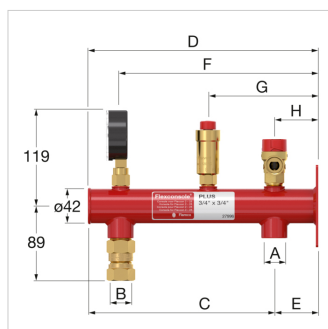

27996 - Flexconsole Plus - 3 bar

Description	Flexconsole Plus 3/4 vase d'exp.chauff.	
code article	27996	
Modèle	Flexconsole Plus	
Raccord	A	Rp 3/4"
	B	Rp 3/4"
Dimensions	C [mm]	234
	D [mm]	275
	E [mm]	41
	F [mm]	236
	G [mm]	130
	H [mm]	50

Classification données générales

Groupe Etim	augmentation / réduction de pression
Classe Etim	Console pression vase d'expansion
Nom du produit	Flexconsole Plus 3/4 vase d'exp.chauff.
Marque	Flamco
type produit	Plus

Classification caractéristiques

Taille réservoir [l]	2 - 25
Avec dégazeur automatique	Oui
Avec manomètre	Oui
Avec soupape de sécurité	Oui
Avec raccord rapide	Oui
Connexion fileté chauffage	Filetage femelle gaz cylindrique (BSPP)
Connexion fileté, réservoir	Filetage femelle gaz cylindrique (BSPP)
Dimension filetage connexion chauffage	3/4"
Dimension filetage connexion réservoir	3/4"
Longueur du bras de support [mm]	275
Distance axe, connexions 1 et 2 [mm]	195