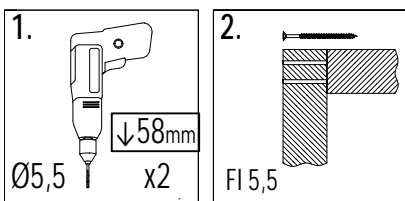

Danger de chute ou de choc.

Poids maximal d'un utilisateur : 50 kg.

Nombre maximal d'utilisateurs présents en même temps sur la même aire de jeux: 5.

9 x 9 cm

Lp.	Wymiary [mm]	szt.
1a	90x90x2100mm	1

7 x 7 cm

Lp.	Wymiary [mm]	szt.
2	70x70x2100mm	6

3,2 x 5,8 cm

Lp.	Wymiary [mm]	szt.
3	32x58x700mm	6
4	32x58x620mm	2
5	32x58x560mm	2
6	32x58x528mm	2

1,6 x 9,0 cm

Lp.	Wymiary [mm]	szt.
7a	16x90x1200mm	1
8	16x90x700mm	13
9	16x90x600mm	5