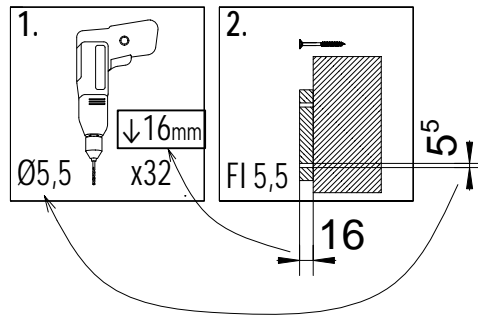

Danger de chute ou de choc.

Poids maximal d'un utilisateur : 50 kg.

Nombre maximal d'utilisateurs présents en même temps sur la même aire de jeux: 5.

9 x 9 cm

Lp.	Wymiary [mm]	szt.
1a	90x90x2100mm	1

7 x 7 cm

Lp.	Wymiary [mm]	szt.
2	70x70x2100mm	6

3,2 x 5,8 cm

Lp.	Wymiary [mm]	szt.
3	32x58x700mm	6
4	32x58x620mm	2
5	32x58x560mm	2
6	32x58x528mm	2

1,6 x 9,0 cm

Lp.	Wymiary [mm]	szt.
7a	16x90x1200mm	1
8	16x90x700mm	13
9	16x90x600mm	5

P17 x4

L11 x4

6 3,2x5,8x52,8cm x2

06

8 1,6x9,0x70cm x5

!!!min 13mm < a < !!!max 23mm

W40 x20

10