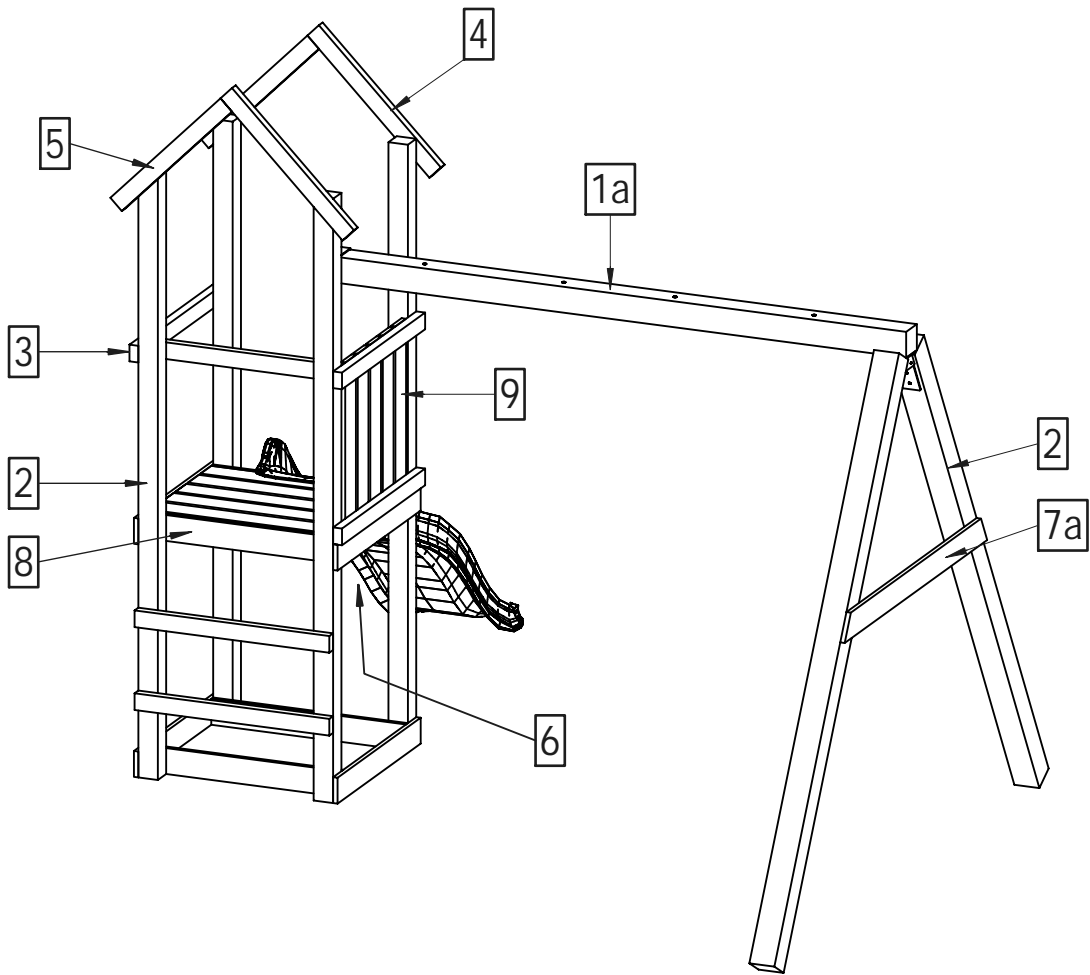

Danger de chute ou de choc.

Poids maximal d'un utilisateur : 50 kg.

Nombre maximal d'utilisateurs présents en même temps sur la même aire de jeux: 5.

9 x 9 cm

Lp.	Wymiary [mm]	szt.
1a	90x90x2100mm	1

7 x 7 cm

Lp.	Wymiary [mm]	szt.
2	70x70x2100mm	6

3,2 x 5,8 cm

Lp.	Wymiary [mm]	szt.
3	32x58x700mm	6
4	32x58x620mm	2
5	32x58x560mm	2
6	32x58x528mm	2

1,6 x 9,0 cm

Lp.	Wymiary [mm]	szt.
7a	16x90x1200mm	1
8	16x90x700mm	13
9	16x90x600mm	5