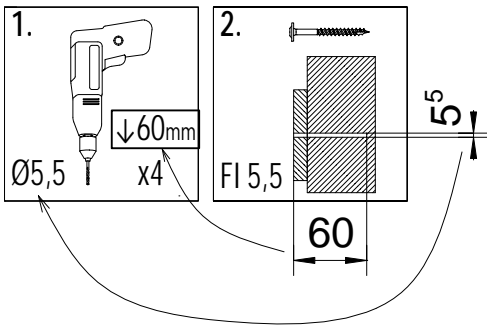

Danger de chute ou de choc.

Poids maximal d'un utilisateur : 50 kg.

Nombre maximal d'utilisateurs présents en même temps sur la même aire de jeux: 5.

9 x 9 cm

Lp.	Wymiary [mm]	szt.
1a	90x90x2100mm	1

7 x 7 cm

Lp.	Wymiary [mm]	szt.
2	70x70x2100mm	6

3,2 x 5,8 cm

Lp.	Wymiary [mm]	szt.
3	32x58x700mm	6
4	32x58x620mm	2
5	32x58x560mm	2
6	32x58x528mm	2

1,6 x 9,0 cm

Lp.	Wymiary [mm]	szt.
7a	16x90x1200mm	1
8	16x90x700mm	13
9	16x90x600mm	5

P17 x4

L11 x4

6 3,2x5,8x52,8cm x2

06

8 1,6x9,0x70cm x5

!!!min 13mm < a < !!!max 23mm

W40 x20

10