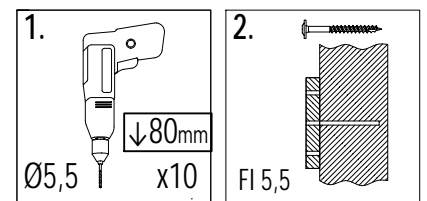

Danger de chute ou de choc.

Poids maximal d'un utilisateur : 50 kg.

Nombre maximal d'utilisateurs présents en même temps sur la même aire de jeux: 5.

9 x 9 cm

Lp.	Wymiary [mm]	szt.
1a	90x90x2100mm	1

7 x 7 cm

Lp.	Wymiary [mm]	szt.
2	70x70x2100mm	6

3,2 x 5,8 cm

Lp.	Wymiary [mm]	szt.
3	32x58x700mm	6
4	32x58x620mm	2
5	32x58x560mm	2
6	32x58x528mm	2

1,6 x 9,0 cm

Lp.	Wymiary [mm]	szt.
7a	16x90x1200mm	1
8	16x90x700mm	13
9	16x90x600mm	5