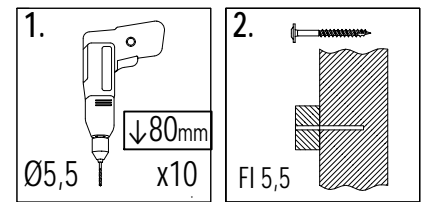

Danger de chute ou de choc.

Poids maximal d'un utilisateur : 50 kg.

Nombre maximal d'utilisateurs présents en même temps sur la même aire de jeux: 5.

9 x 9 cm

Lp.	Wymiary [mm]	szt.
1a	90x90x2100mm	1

7 x 7 cm

Lp.	Wymiary [mm]	szt.
2	70x70x2100mm	6

3,2 x 5,8 cm

Lp.	Wymiary [mm]	szt.
3	32x58x700mm	6
4	32x58x620mm	2
5	32x58x560mm	2
6	32x58x528mm	2

1,6 x 9,0 cm

Lp.	Wymiary [mm]	szt.
7a	16x90x1200mm	1
8	16x90x700mm	13
9	16x90x600mm	5