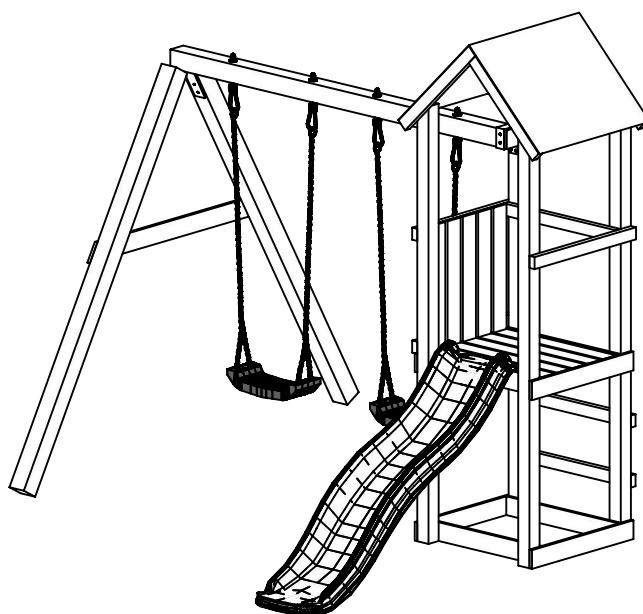

PLAYGROUND SPIELPLATZ

PLAC ZABAW AIRE DE JEUX

(310 x 275 x h245cm)

003_08120_10102021

LUCAS

INSTALLATION INSTRUCTIONS MONTAGEANLEITUNG

INSTRUKCJA MONTAŻU GUIDE D'INSTALLATION

Warranty period - 2 years from purchase date

Garantiezeit - 2 Jahre ab Kaufdatum

Okres gwarancji - 2 lata od momentu zakupu towaru

Période de garantie - 2 ans à compter de l'achat

CE
EN - 71