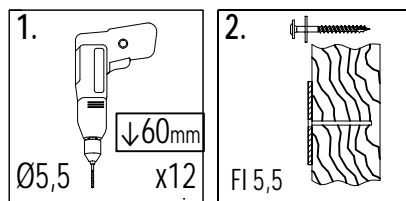

Danger de chute ou de choc.

Poids maximal d'un utilisateur : 50 kg.

Nombre maximal d'utilisateurs présents en même temps sur la même aire de jeux: 5.

9 x 9 cm

Lp.	Wymiary [mm]	szt.
1a	90x90x2100mm	1

7 x 7 cm

Lp.	Wymiary [mm]	szt.
2	70x70x2100mm	6

3,2 x 5,8 cm

Lp.	Wymiary [mm]	szt.
3	32x58x700mm	6
4	32x58x620mm	2
5	32x58x560mm	2
6	32x58x528mm	2

1,6 x 9,0 cm

Lp.	Wymiary [mm]	szt.
7a	16x90x1200mm	1
8	16x90x700mm	13
9	16x90x600mm	5