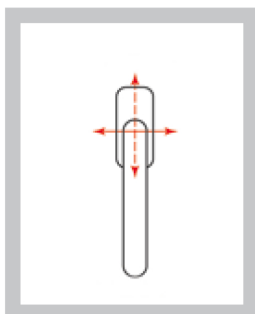

## Esthétique

- Modèles complémentaires de notre offre en ensembles de porte

Fixation invisible, capot amovible

Indexage quart de tour

## Descriptif technique

- Entraxe de fixation 43 mm
- Indexage à 90° sur poignées de fenêtre (hors modèle 1326)
- Fixation invisible selon modèles
- Fourniture d'un carré monté de 7 mm dépassant de 35 mm et de 2 vis M5 x 40 mm (autres configurations sur demande)
- Choix de fonctions : béquilles, boutons, entrebâilleurs