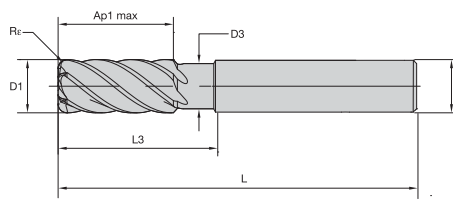

HARVI™ III • Radiused • 6 Flutes • Necked • Plain Shank • Metric

NEW!

- first choice
- alternate choice

P	■	○
M	■	●
K	■	○
N	■	○
S	■	●
H	■	○
	■	○

order number	catalogue number	D1	D	D3	Ap1 max	L3	L	R _ε	KCSM15A
7077281	HA3R6RA1000N022HAR050M	10,00	10,00	9,40	22,00	30,00	76,00	0,50	●
7077282	HA3R6RA1000N022HAR100M	10,00	10,00	9,40	22,00	30,00	76,00	1,00	●
7077283	HA3R6RA1000N022HAR200M	10,00	10,00	9,40	22,00	30,00	76,00	2,00	●
7077285	HA3R6RA1200N026HAR050M	12,00	12,00	11,28	26,00	36,00	83,00	0,50	●
7077286	HA3R6RA1200N026HAR100M	12,00	12,00	11,28	26,00	36,00	83,00	1,00	●
7077287	HA3R6RA1200N026HAR200M	12,00	12,00	11,28	26,00	36,00	83,00	2,00	●
7077288	HA3R6RA1200N026HAR300M	12,00	12,00	11,28	26,00	36,00	83,00	3,00	●
7077291	HA3R6RA1600N032HAR050M	16,00	16,00	15,04	32,00	48,00	100,00	0,50	●
7077292	HA3R6RA1600N032HAR100M	16,00	16,00	15,04	32,00	48,00	100,00	1,00	●
7077293	HA3R6RA1600N032HAR200M	16,00	16,00	15,04	32,00	48,00	100,00	2,00	●
7077294	HA3R6RA1600N032HAR300M	16,00	16,00	15,04	32,00	48,00	100,00	3,00	●
7077295	HA3R6RA1600N032HAR400M	16,00	16,00	15,04	32,00	48,00	100,00	4,00	●
7077296	HA3R6RA1600N032HAR600M	16,00	16,00	15,04	32,00	48,00	100,00	6,00	●
7077298	HA3R6RA2000N038HAR050M	20,00	20,00	18,80	38,00	60,00	115,00	0,50	●
7077299	HA3R6RA2000N038HAR100M	20,00	20,00	18,80	38,00	60,00	115,00	1,00	●
7077300	HA3R6RA2000N038HAR200M	20,00	20,00	18,80	38,00	60,00	115,00	2,00	●
7077301	HA3R6RA2000N038HAR300M	20,00	20,00	18,80	38,00	60,00	115,00	3,00	●
7077302	HA3R6RA2000N038HAR400M	20,00	20,00	18,80	38,00	60,00	115,00	4,00	●
7077303	HA3R6RA2000N038HAR600M	20,00	20,00	18,80	38,00	60,00	115,00	6,00	●
7077305	HA3R6RA2500N045HAR100M	25,00	25,00	23,50	45,00	75,00	135,00	1,00	●
7077306	HA3R6RA2500N045HAR400M	25,00	25,00	23,50	45,00	75,00	135,00	4,00	●