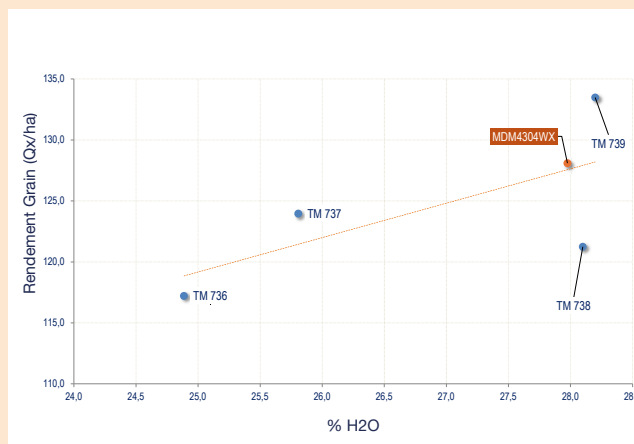

Hauteur de plante : Moyenne
 Insertion d'épi : Moyenne
 Type de grain : Denté
 Nombre de rangs : 16 - 18
 Nombre de grains/rang : 38 - 42
 PMG : 330 g
 Floraison : 970°C
 Maturité grain 32% H2O : 1940°C

Somme de températures (base 6°C)

AGRONOMIE

Vigueur au départ: 8
 Stay green : 7
 Dessiccation : 7
 Helminthosporiose : 7
 Fusariose (plante) : 7
 Fusariose (épi) : 7
 Verse : 8
 Tolérance stress hydrique : 8

1-3 sensible | 4-6 moyen - bon | 7-9 tolérant - excellent

Performance Grain

(Réseau R&D France 2024, 7 lieux)

CONSEILS DE CULTURE

	Conditions optimales	Conditions limitées
Adaptation	++++	++++
Densité (Grain Pl/ha)	75 - 85 000	70 - 75 000