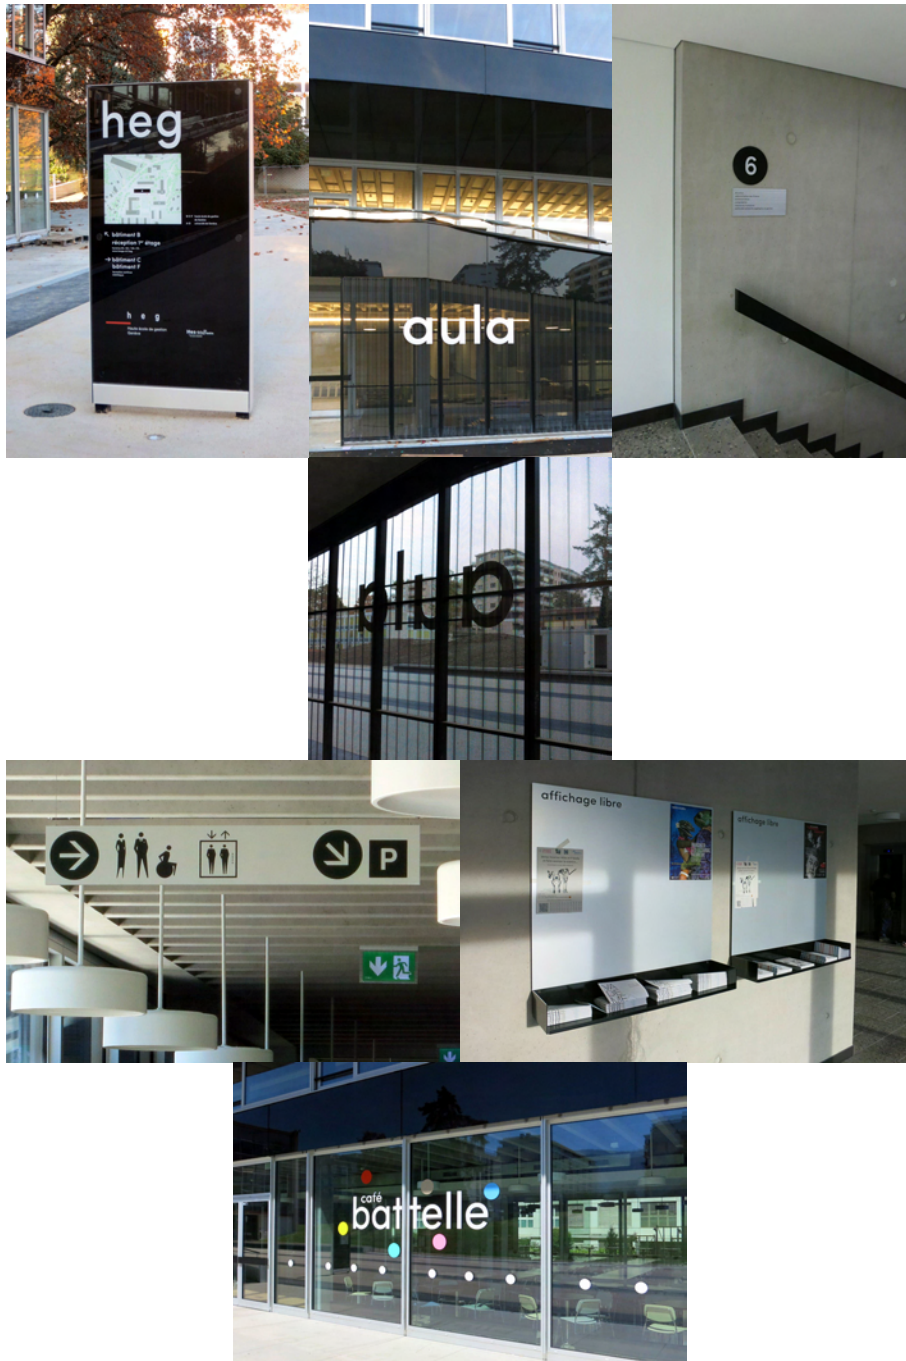

Les Isles, centre scolaire, Yverdon 2012
Graphistes: Atelier Poisson, Lausanne
Architectes: Brauen + Wälchli, Lausanne