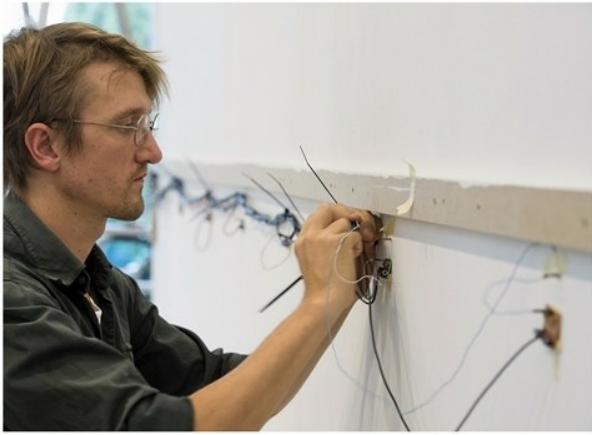

KARL SCHULER
FOTO AUSSTELLUNG
IMMIGRATION, INTEGRATION, IDENTITÄT
EXPOSITION PHOTOGRAPHIQUE SUR LES
THÈMES IMMIGRATION, INTEGRATION, IDENTITÉ

EINGEWANDERT.CH

FOTO AUSSTELLUNG ZUM THEMA
IMMIGRATION, INTEGRATION, IDENTITÄT

EXPOSITION PHOTOGRAPHIQUE SUR LES
THÈMES IMMIGRATION, INTEGRATION, IDENTITÉ

THÈMES IMMIGRATION, INTEGRATION, IDENTITÉ

Swisscom 22:55 93%

eingewandertch

4 Beiträge 3 Abonnenten 0 abonniert

Abonniert

eingewandert.ch
Fotoprojekt zum Thema Immigration, Integration, Identität
Ausstellung im Museum für Kommunikation Bern - 17. Februar bis 26. März 2017
www.eingewandert.ch/

#Aufbau #Ausstellung #eingewandertch

ca mit 2
 akzeptierte Kopfbedeckungen??

80 cm
 55 cm
 20 cm
 10 cm

80/60
 50/50
 860-900cm
 800 cm / 165 / 700 / 960cm
 800 cm / 165 / 700 / 960cm

200cm
 100cm
 50cm
 10cm
 10cm
 80cm