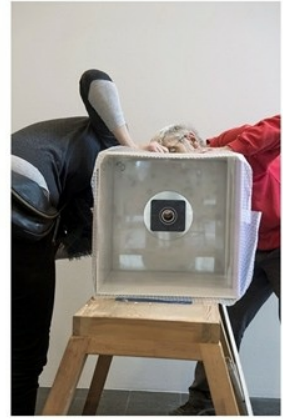

KARL SCHULER
FOTO AUSSTELLUNG
IMMIGRATION, INTEGRATION, IDENTITÄT
EXPOSITION PHOTOGRAPHIQUE SUR LES
THÈMES IMMIGRATION, INTEGRATION, IDENTITÉ

EINGEWANDERT.CH

FOTO AUSSTELLUNG ZUM THEMA
IMMIGRATION, INTEGRATION, IDENTITÄT

EXPOSITION PHOTOGRAPHIQUE SUR LES
THÈMES IMMIGRATION, INTEGRATION, IDENTITÉ

THÈMES IMMIGRATION, INTEGRATION, IDENTITÉ

Swisscom 22:55 93%

eingewandertch

4 Beiträge 3 Abonnenten 0 abonniert

Abonniert

eingewandert.ch
Fotoprojekt zum Thema Immigration, Integration, Identität
Ausstellung im Museum für Kommunikation Bern - 17. Februar bis 26. März 2017
www.eingewandert.ch/

#Aufbau #Ausstellung #eingewandertch

ca mit 2
 akzeptierte Kopfbedeckungen??

80 cm
 55 cm
 20 cm
 10 cm

80/60
 50/50
 860-900cm
 800 cm / 165 / 700 / 960cm
 800 cm / 165 / 700 / 960cm

200cm
 100cm
 50cm
 10cm
 10cm
 80cm