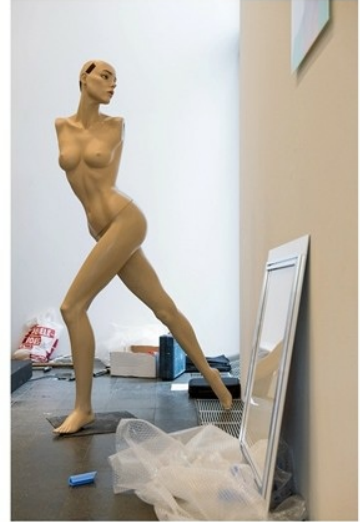

KARL SCHULER
FOTO AUSSTELLUNG
IMMIGRATION, INTEGRATION, IDENTITÄT
EXPOSITION PHOTOGRAPHIQUE SUR LES
THÈMES IMMIGRATION, INTEGRATION, IDENTITÉ

EINGEWANDERT.CH

FOTO AUSSTELLUNG ZUM THEMA
IMMIGRATION, INTEGRATION, IDENTITÄT

EXPOSITION PHOTOGRAPHIQUE SUR LES
THÈMES IMMIGRATION, INTEGRATION, IDENTITÉ

THÈMES IMMIGRATION, INTEGRATION, IDENTITÉ

Swisscom 22:55 93%

eingewandertch

4 Beiträge 3 Abonnenten 0 abonniert

Abonniert

eingewandert.ch
Fotoprojekt zum Thema Immigration, Integration, Identität
Ausstellung im Museum für Kommunikation Bern - 17. Februar bis 26. März 2017
www.eingewandert.ch/

#Aufbau #Ausstellung #eingewandertch

ca mit 2
 akzeptierte Kopfbedeckungen??

80 cm
 55 cm
 20 cm
 10 cm

80/60
 50/50
 860-900cm
 800 cm / 165 / 700 / 960cm
 800 cm / 165 / 700 / 960cm

200cm
 100cm
 50cm
 10cm
 10cm
 80cm