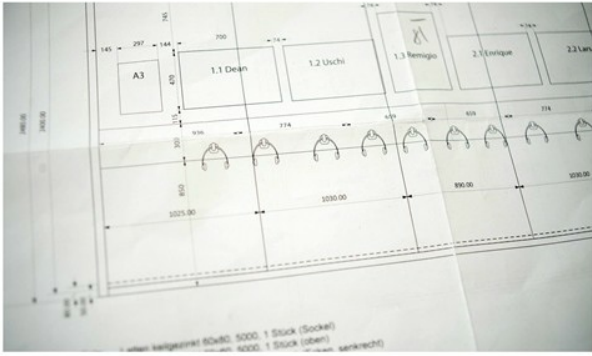

#Aufbau #Ausstellung #eingewandertch

ca mit 2
 akzeptierte Kopfbedeckungen??

80 cm
 55 cm
 20 cm
 10 cm

80/60
 50/50
 860-900cm
 800 cm / 165 / 700 / 960cm
 800 cm / 165 / 700 / 960cm

200cm
 100cm
 50cm
 10cm
 10cm
 80cm

80/60
 50/50
 860-900cm
 800 cm / 165 / 700 / 960cm

200cm
 100cm
 50cm
 10cm
 10cm
 80cm

Handwritten text on the top panels of the stack, including "Don't trample my plants!"

FREE JOB

Jetzt na

achbestellen