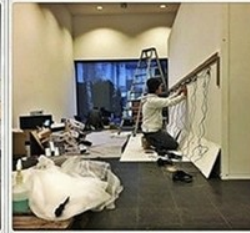

KARL SCHULER
FOTO AUSSTELLUNG
IMMIGRATION, INTEGRATION, IDENTITÄT
EXPOSITION PHOTOGRAPHIQUE SUR LES
THÈMES IMMIGRATION, INTEGRATION, IDENTITÉ

EINGEWANDERT.CH

FOTO AUSSTELLUNG ZUM THEMA
IMMIGRATION, INTEGRATION, IDENTITÄT

EXPOSITION PHOTOGRAPHIQUE SUR LES
THÈMES IMMIGRATION, INTEGRATION, IDENTITÉ

THÈMES IMMIGRATION, INTEGRATION, IDENTITÉ

Swisscom 22:55 93%

eingewandertch

4 Beiträge 3 Abonnenten 0 abonniert

Abonniert

eingewandert.ch
Fotoprojekt zum Thema Immigration, Integration, Identität
Ausstellung im Museum für Kommunikation Bern - 17. Februar bis 26. März 2017
www.eingewandert.ch/

#Aufbau #Ausstellung #eingewandertch

ca mit 2
 akzeptierte Kopfbedeckungen??

80 cm
 55 cm
 20 cm
 10 cm

80/60
 50/50
 860-900cm
 800 cm / 165 / 700 / 960cm
 800 cm / 165 / 700 / 960cm

200cm
 100cm
 50cm
 10cm
 10cm
 80cm