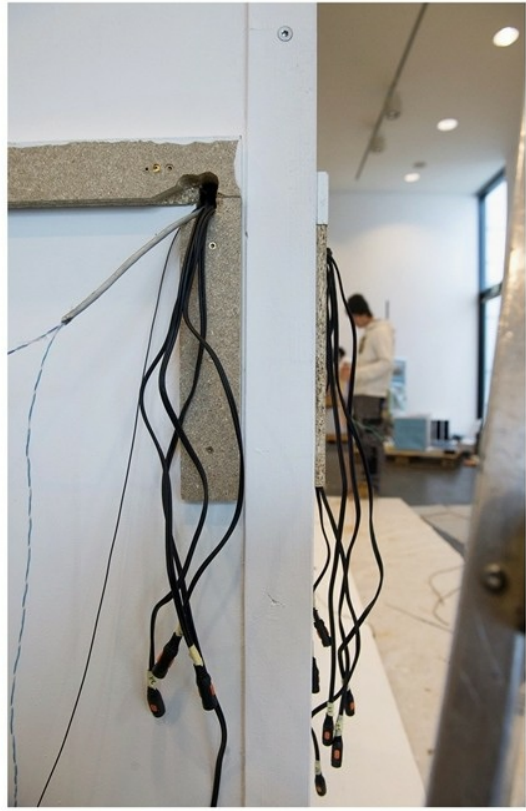

EXPOSITION PHOTOGRAPHIQUE SUR LES
THÈMES IMMIGRATION, INTEGRATION, IDENTITÉ

THÈMES IMMIGRATION, INTEGRATION, IDENTITÉ

Swisscom 22:55 93%

eingewandertch

4 Beiträge 3 Abonnenten 0 abonniert

Abonniert

eingewandert.ch
Fotoprojekt zum Thema Immigration, Integration, Identität
Ausstellung im Museum für Kommunikation Bern - 17. Februar bis 26. März 2017
www.eingewandert.ch/

#Aufbau #Ausstellung #eingewandertch

ca mit 2
 akzeptierte Kopfbedeckungen??

80 cm
 55 cm
 20 cm
 10 cm

80/60
 50/50
 860-900cm
 800 cm / 165 / 700 / 960cm
 800 cm / 165 / 700 / 960cm

200cm
 100cm
 50cm
 10cm
 10cm
 80cm