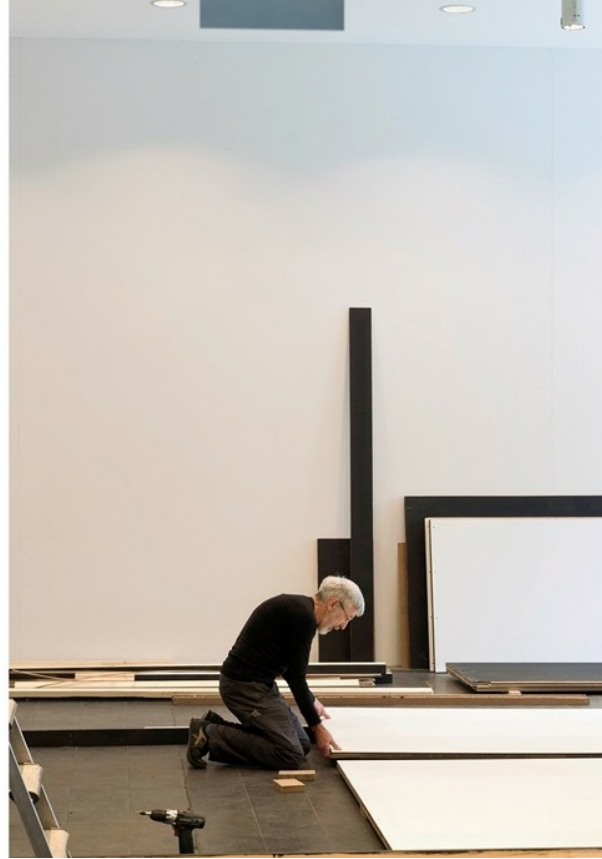

KARL SCHULER
FOTO AUSSTELLUNG
IMMIGRATION, INTEGRATION, IDENTITÄT
EXPOSITION PHOTOGRAPHIQUE SUR LES
THÈMES IMMIGRATION, INTEGRATION, IDENTITÉ

EINGEWANDERT.CH

FOTO AUSSTELLUNG ZUM THEMA
IMMIGRATION, INTEGRATION, IDENTITÄT

EXPOSITION PHOTOGRAPHIQUE SUR LES
THÈMES IMMIGRATION, INTEGRATION, IDENTITÉ

THÈMES IMMIGRATION, INTEGRATION, IDENTITÉ

Swisscom 22:55 93%

eingewandertch

4 Beiträge 3 Abonnenten 0 abonniert

Abonniert

eingewandert.ch
Fotoprojekt zum Thema Immigration, Integration, Identität
Ausstellung im Museum für Kommunikation Bern - 17. Februar bis 26. März 2017
www.eingewandert.ch/

#Aufbau #Ausstellung #eingewandertch

ca mit 2
 akzeptierte Kopfbedeckungen??

80 cm
 55 cm
 20 cm
 10 cm

80/60
 50/50
 860-900cm
 800 cm / 165 / 700 / 960cm
 800 cm / 165 / 700 / 960cm

200cm
 100cm
 50cm
 10cm
 10cm
 80cm