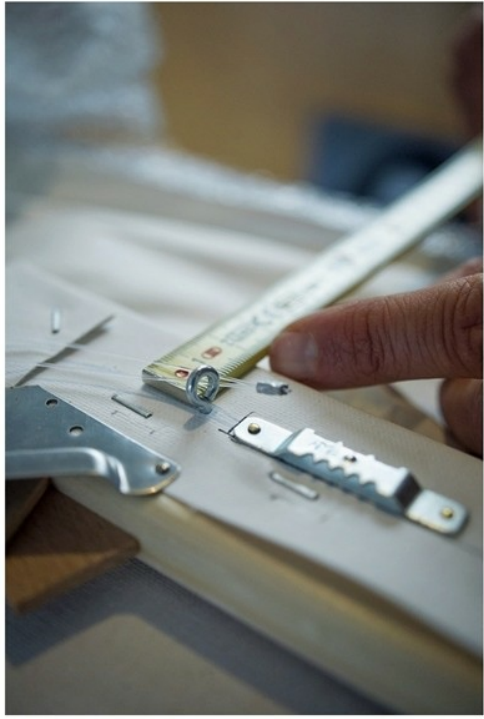

KARL SCHULER
FOTO AUSSTELLUNG
IMMIGRATION, INTEGRATION, IDENTITÄT
EXPOSITION PHOTOGRAPHIQUE SUR LES
THÈMES IMMIGRATION, INTEGRATION, IDENTITÉ

EINGEWANDERT.CH

FOTO AUSSTELLUNG ZUM THEMA
IMMIGRATION, INTEGRATION, IDENTITÄT

EXPOSITION PHOTOGRAPHIQUE SUR LES
THÈMES IMMIGRATION, INTEGRATION, IDENTITÉ

THÈMES IMMIGRATION, INTEGRATION, IDENTITÉ

Swisscom 22:55 93%

eingewandertch

4 Beiträge 3 Abonnenten 0 abonniert

Abonniert

eingewandert.ch
Fotoprojekt zum Thema Immigration, Integration, Identität
Ausstellung im Museum für Kommunikation Bern - 17. Februar bis 26. März 2017
www.eingewandert.ch/

#Aufbau #Ausstellung #eingewandertch

ca mit 2
 akzeptierte Kopfbedeckungen??

80 cm
 55 cm
 20 cm
 10 cm

80/60
 50/50
 860-900cm
 800 cm / 165 / 700 / 960cm
 800 cm / 165 / 700 / 960cm

200cm
 100cm
 50cm
 10cm
 10cm
 80cm