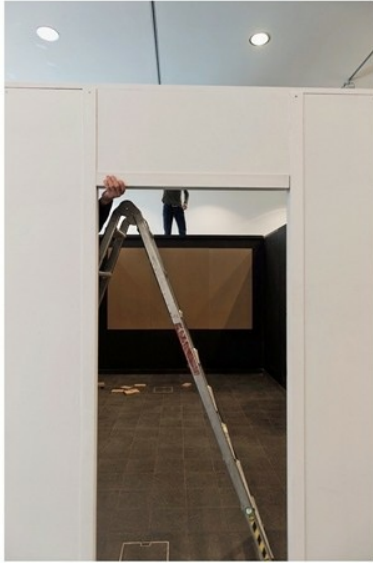

KARL SCHULER
FOTO AUSSTELLUNG
IMMIGRATION, INTEGRATION, IDENTITÄT
EXPOSITION PHOTOGRAPHIQUE SUR LES
THÈMES IMMIGRATION, INTEGRATION, IDENTITÉ

EINGEWANDERT.CH

FOTO AUSSTELLUNG ZUM THEMA
IMMIGRATION, INTEGRATION, IDENTITÄT

EXPOSITION PHOTOGRAPHIQUE SUR LES
THÈMES IMMIGRATION, INTEGRATION, IDENTITÉ

THÈMES IMMIGRATION, INTEGRATION, IDENTITÉ

Swisscom 22:55 93%

eingewandertch

4 Beiträge 3 Abonnenten 0 abonniert

Abonniert

eingewandert.ch
Fotoprojekt zum Thema Immigration, Integration, Identität
Ausstellung im Museum für Kommunikation Bern - 17. Februar bis 26. März 2017
www.eingewandert.ch/

#Aufbau #Ausstellung #eingewandertch

ca mit 2
 akzeptierte Kopfbedeckungen??

80 cm
 55 cm
 20 cm
 10 cm

80/60
 50/50
 860-900cm
 800 cm / 165 / 700 / 960cm
 800 cm / 165 / 700 / 960cm

200cm
 100cm
 50cm
 10cm
 10cm
 80cm