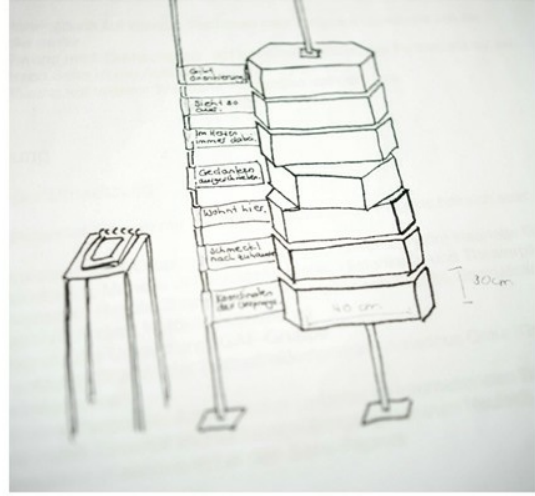

#Aufbau #Ausstellung #eingewandertch

ca mit 2
 akzeptierte Kopfbedeckungen??

80 cm
 55 cm
 20 cm
 10 cm

80/60
 50/50
 860-900cm
 800 cm / 165 / 700 / 960cm
 800 cm / 165 / 700 / 960cm

200cm
 100cm
 50cm
 10cm
 10cm
 80cm

80/60
 50/50
 860-900cm
 800 cm / 165 / 700 / 960cm

200cm
 100cm
 50cm
 10cm
 10cm
 80cm

Handwritten text on the top panels of the stack, including "Don't trample my plants!"

FREE JOB

Jetzt na

achbestellen