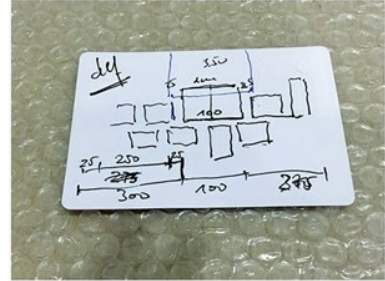

EXPOSITION PHOTOGRAPHIQUE SUR LES
THÈMES IMMIGRATION, INTEGRATION, IDENTITÉ

THÈMES IMMIGRATION, INTEGRATION, IDENTITÉ

Swisscom 22:55 93%

eingewandertch

4 Beiträge 3 Abonnenten 0 abonniert

Abonniert

eingewandert.ch
Fotoprojekt zum Thema Immigration, Integration, Identität
Ausstellung im Museum für Kommunikation Bern - 17. Februar bis 26. März 2017
www.eingewandert.ch/

#Aufbau #Ausstellung #eingewandertch

ca mit 2
 akzeptierte Kopfbedeckungen??

80 cm
 55 cm
 20 cm
 10 cm

80/60
 50/50
 860-900cm
 800 cm / 165 / 700 / 960cm
 800 cm / 165 / 700 / 960cm

200cm
 100cm
 50cm
 10cm
 10cm
 80cm

80/60
 50/50
 860-900cm
 800 cm / 165 / 700 / 960cm

200cm
 100cm
 50cm
 10cm
 10cm
 80cm

Handwritten text on the top panels of the stack, including "Don't trample my plants!"

FREE JOB

Jetzt na

achbestellen