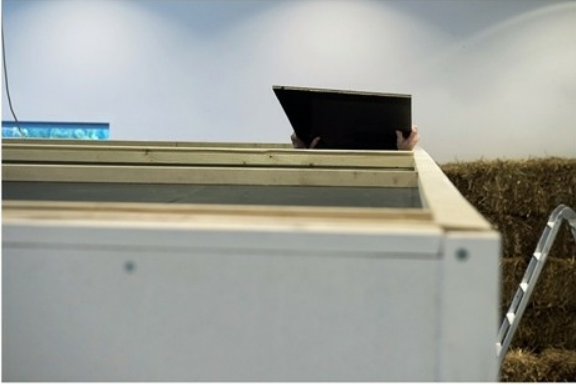

KARL SCHULER
FOTO AUSSTELLUNG
IMMIGRATION, INTEGRATION, IDENTITÄT
EXPOSITION PHOTOGRAPHIQUE SUR LES
THÈMES IMMIGRATION, INTEGRATION, IDENTITÉ

EINGEWANDERT.CH

FOTO AUSSTELLUNG ZUM THEMA
IMMIGRATION, INTEGRATION, IDENTITÄT

EXPOSITION PHOTOGRAPHIQUE SUR LES
THÈMES IMMIGRATION, INTEGRATION, IDENTITÉ

THÈMES IMMIGRATION, INTEGRATION, IDENTITÉ

Swisscom 22:55 93%

eingewandertch

4 Beiträge 3 Abonnenten 0 abonniert

Abonniert

eingewandert.ch
Fotoprojekt zum Thema Immigration, Integration, Identität
Ausstellung im Museum für Kommunikation Bern - 17. Februar bis 26. März 2017
www.eingewandert.ch/

#Aufbau #Ausstellung #eingewandertch

ca mit 2
 akzeptierte Kopfbedeckungen??

80 cm
 55 cm
 20 cm
 10 cm

80/60
 50/50
 860-900cm
 800 cm / 165 / 700 / 960cm
 800 cm / 165 / 700 / 960cm

200cm
 100cm
 50cm
 10cm
 10cm
 80cm