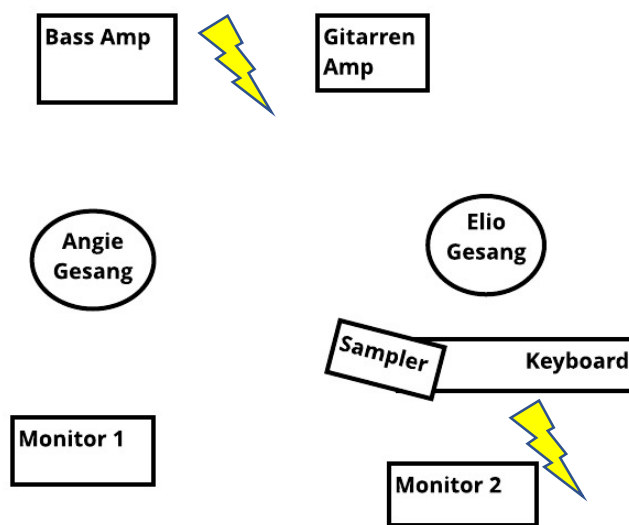

# Bikini Showers Rider

## Band

Name	Instrumente
Angela Addo	Gesang, Gitarre, Bass
Elio Donauer	Keyboard, Sampler, Gesang, Gitarre

## Stage Setup

## Inputliste

Instrument	Amp	Mic/DI	Weiter benötigt
Gitarre	Roland Cube	Mic	Kleiner Ständer, Strom, wenn vorhanden Riser
Bass	Ampeg	Mic und/oder DI	Kleiner Ständer, Strom
Keyboard Juno L/R	-	Stereo DI	Strom
Sampler SP-404 L/R	-	Stereo DI	Strom
Vocals Angie	-	Mic: SM58 o.ä.	Ständer
Vocals Elio	-	Mic: SM58 o.ä.	Ständer