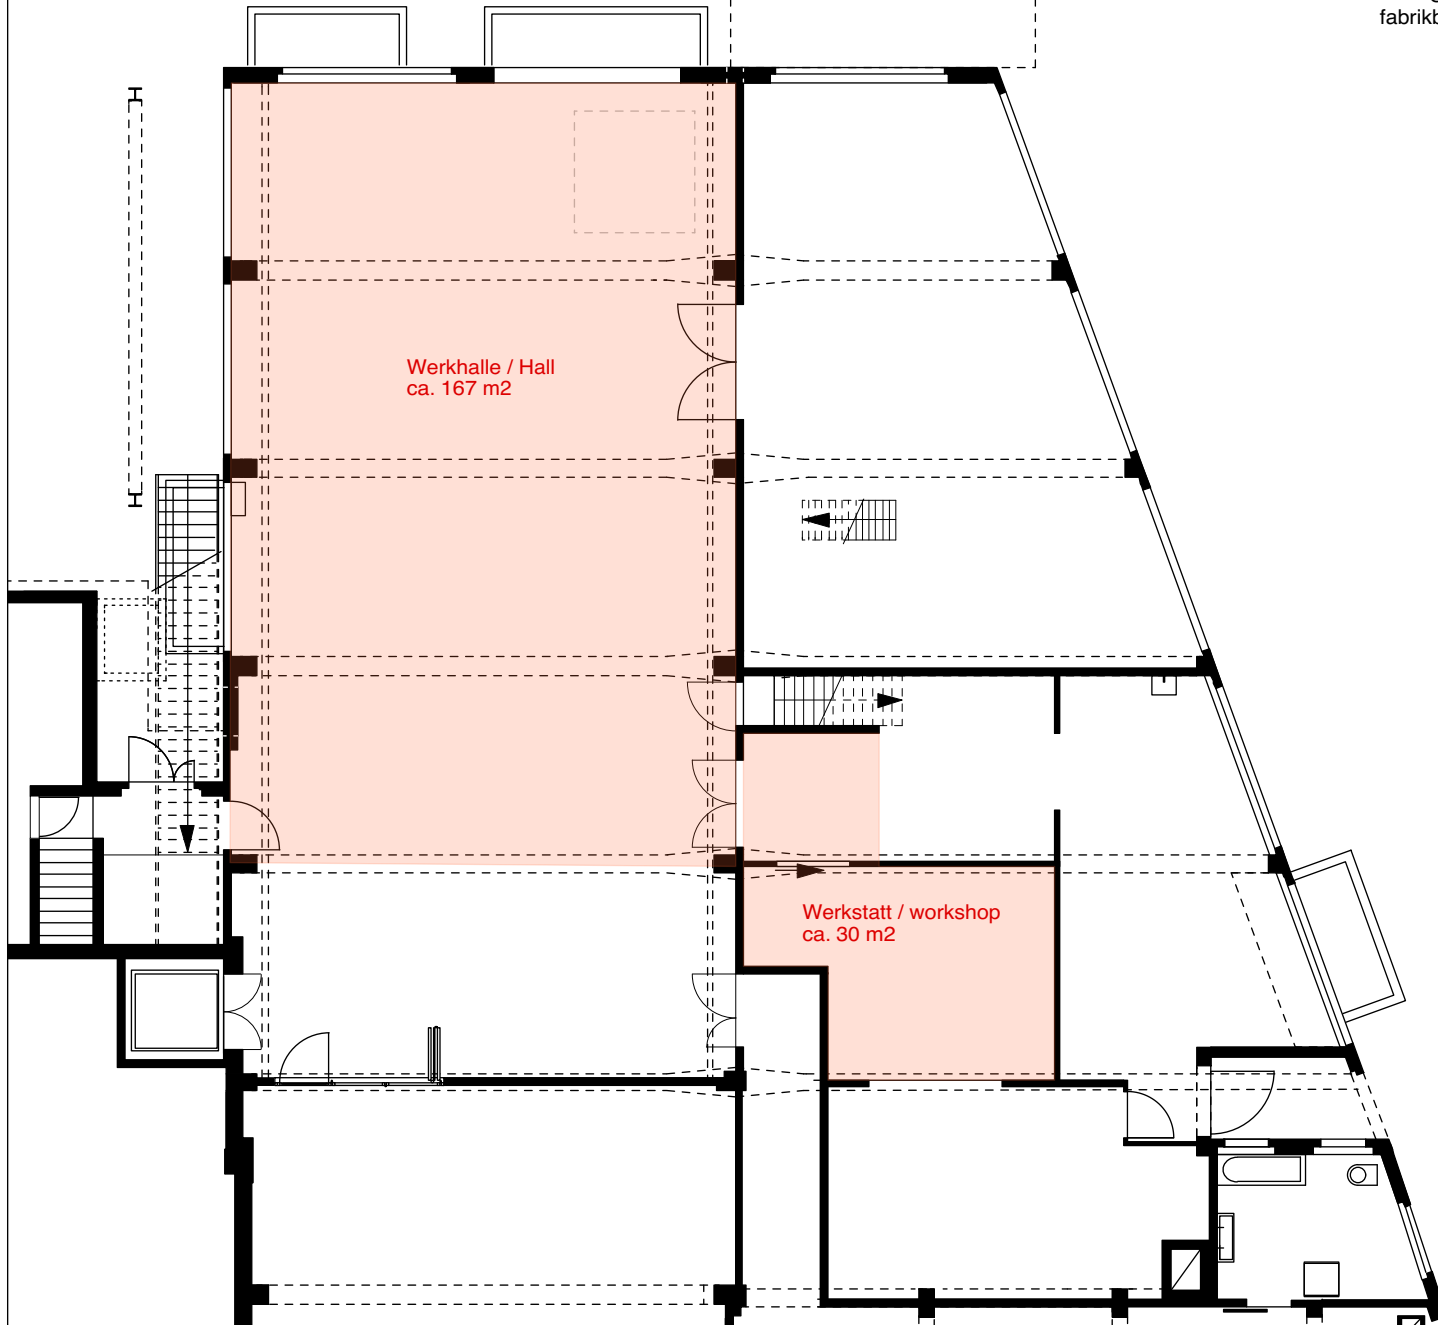

AIR - EG / ground floor

Lyssachstrasse 112
3400 Burgdorf
Switzerland
fabrikburgdorf.ch

fabrik

AIR - Mezzanine

Lyssachstrasse 112
3400 Burgdorf
Switzerland
fabrikburgdorf.ch

fabrik