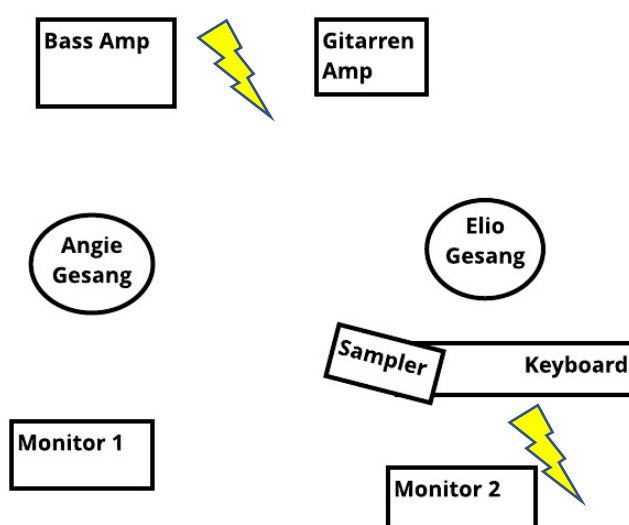

Bikini Showers Rider

Band

Name	Instrumente
Angie	Gesang, Gitarre, Bass
Elio	Keyboard, Sampler, Gesang, Gitarre

Stage Setup

Inputliste

Instrument	Amp	Mic/DI	Weiter benötigt
Gitarre	Roland Cube	Mic	Kleiner Ständer, Strom, wenn vorhanden Riser
Bass	Ampeg	Mic und/oder DI	Kleiner Ständer, Strom
Keyboard Juno L/R	-	Stereo DI	Strom
Interface L/R (im Bild Sampler)	-	Stereo DI	Strom
Vocals Angie	-	Mic: SM58 o.ä.	Ständer
Vocals Elio	-	Mic: SM58 o.ä.	Ständer